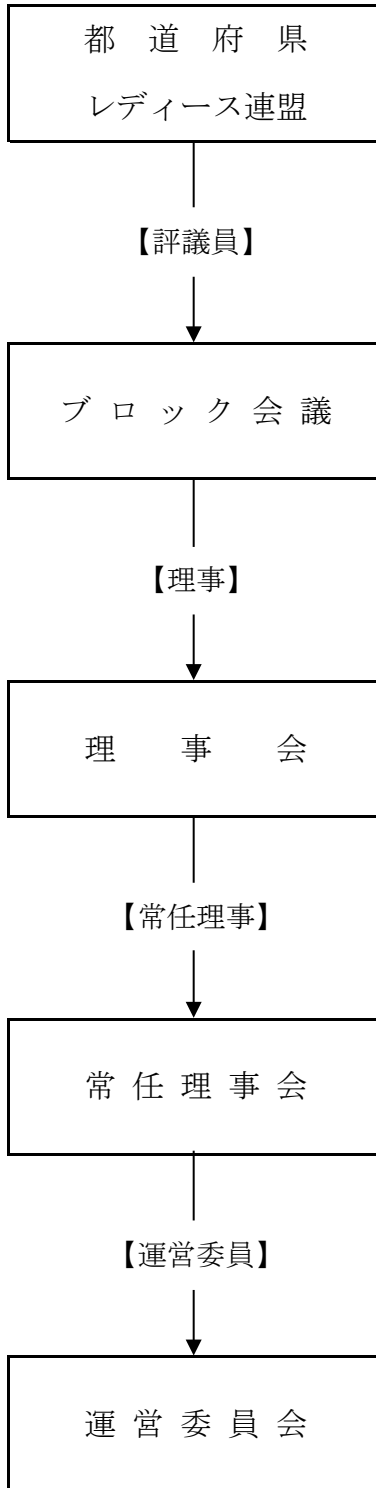

## 平成29年度 役員

役 職 (都道府県名)	氏 名	役 職 (都道府県名)	氏 名
名誉会長	藤 田 庸 右	顧 問 (和 歌 山)	北 畑 達 哉
特別顧問	浅 岡 武	顧 問 (鳥 取)	山 川 友 子
会 長	村 井 広 美	顧 問 (島 根)	日 野 泰 三
副 会 長	天 野 博 江	顧 問 (岡 山)	重 井 文 博
		顧 問 (広 島)	檜 山 俊 宏
顧 問 (北 海 道)	木 本 由 孝	顧 問 (山 口)	林 裕 子
顧 問 (青 森)	佐 藤 清 志	顧 問 (香 川)	綾 野 和 男
顧 問 (岩 手)	佐々木 隆 夫	顧 問 (徳 島)	森 田 茂
顧 問 (宮 城)	鎌 田 咲 子	顧 問 (愛 媛)	野 本 勝
顧 問 (秋 田)	樋 渡 満 子	顧 問 (高 知)	黒 瀬 雅 彦
顧 問 (山 形)	須 藤 真 弓	顧 問 (福 岡)	安 部 悦 子
顧 問 (福 島)	永 井 香 代 子	顧 問 (佐 賀)	山 田 幸 子
顧 問 (茨 城)	幡 谷 定 俊	顧 問 (長 崎)	小 柳 博
顧 問 (栃 木)	大 島 喜 代 子	顧 問 (熊 本)	福 島 美 保 子
顧 問 (群 馬)	増 渕 千 恵 子	顧 問 (大 分)	宮 崎 美 樹
顧 問 (埼 玉)	富 田 富 美 子	顧 問 (宮 崎)	岩 永 る り
顧 問 (東 京)	竹 内 ヒロ子	顧 問 (鹿 児 島)	大 迫 洋 子
顧 問 (千 葉)	小 野 田 芳 美	顧 問 (沖 縄)	津 嘉 山 照 子
顧 問 (神 奈 川)	石 川 和 子	参 与	上 田 光 代
顧 問 (山 梨)	久 津 川 孝	参 与	竹 内 ヒロ子
顧 問 (新 潟)	梶 口 敏 行	参 与	白 井 カズ子
顧 問 (長 野)	小 池 邦 子	参 与	宇 山 昌 子
顧 問 (富 山)	岡 田 啓 子	監 事 (富 山)	岡 田 啓 子
顧 問 (石 川)	岡 根 良 子	監 事 (茨 城)	保 坂 信 子
顧 問 (福 井)	多 田 慧 子	理 事 長 (岐 阜)	民 谷 千 寿 子
顧 問 (静 岡)	角 谷 泰 子	副 理 事 長 (東 京)	佐 野 玲 子
顧 問 (愛 知)	大 野 敏 子	副 理 事 長 (京 都)	小 国 久 美
顧 問 (三 重)	南 泰 子	副 理 事 長 (栃 木)	三 富 久 子
顧 問 (岐 阜)	尾 崎 喜 代 子	常 任 理 事 (北 海 道)	永 井 恭 子
顧 問 (滋 賀)	宇 山 昌 子	常 任 理 事 (東 北)	谷 藤 さ な え
顧 問 (京 都)	田 中 田 鶴 子	常 任 理 事 (関 東)	吉 田 千 代 子
顧 問 (大 阪)	村 井 広 美	常 任 理 事 (北 信 越)	堀 純 子
顧 問 (兵 庫)	的 場 幸 枝	常 任 理 事 (東 海)	森 川 和 代
顧 問 (奈 良)	榊 章	常 任 理 事 (近 畿)	廣 瀬 園 子

# 平成29年度 分掌

**事務局** 事務局員：伊藤ちはる

**運営委員** ◎ 民谷千寿子 佐野 玲子 小国 久美 三富 久子  
廣瀬 園子 岡田 竹美 綾野 志穂

**国際実行委員** ◎ 民谷千寿子 佐野 玲子 小国 久美 三富 久子  
廣瀬 園子 百野 郁子 綾野 志穂

(公財)日本  
バドミントン協会

◎：委員長

## 運 営 組 織 図

《組 織》

《会 議》