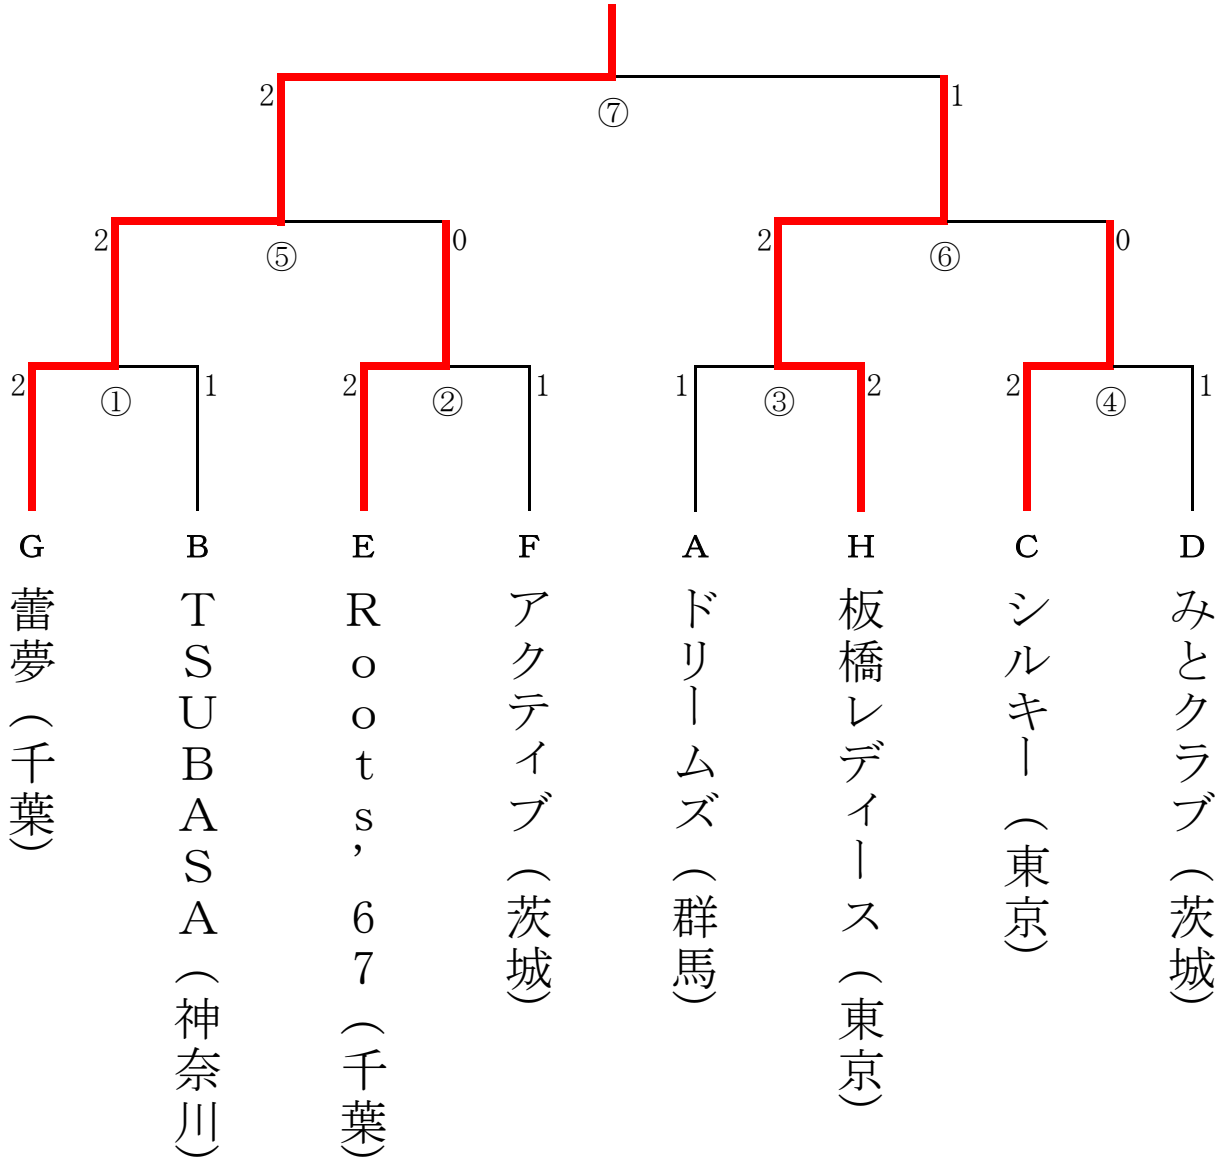

決勝トーナメント

蕾夢 (千葉)

- 優勝 蕾夢 (千葉)
- 準優勝 板橋レディース (東京)
- 3位 Roots' 67 (千葉)
- 3位 シルキー (東京)