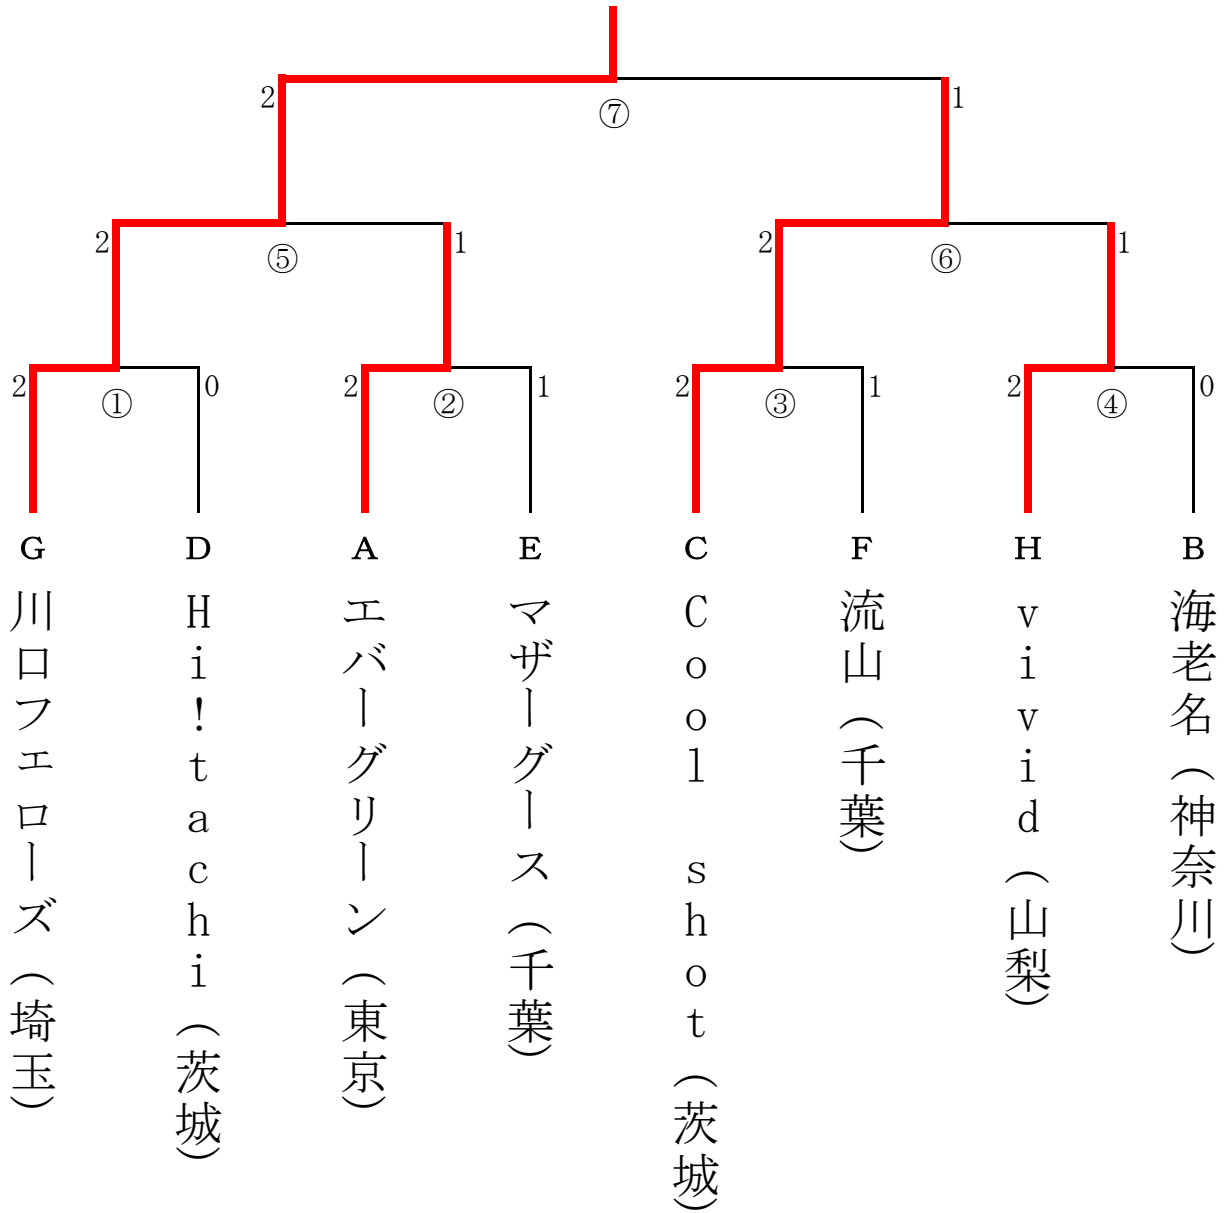

決勝トーナメント

川口フェローズ (埼玉)

優勝 川口フェローズ (埼玉)

準優勝 Cool shot (千葉)

3位 エバーグリーン (東京)

3位 vivid (山梨)