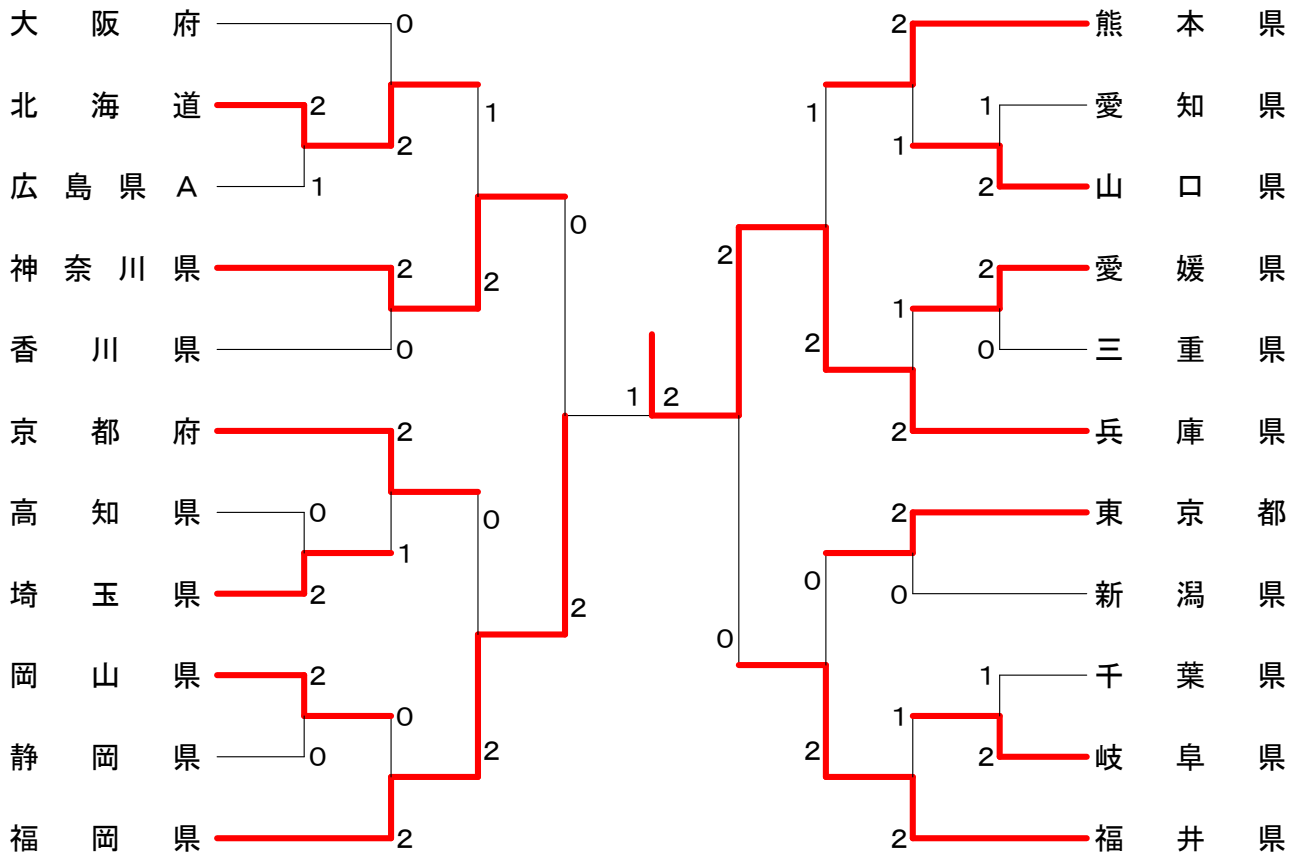

# 第37回 全日本レディースバドミントン選手権大会

令和元年7月26日-28日 広島県立総合体育館

## 都道府県対抗 決勝トーナメント