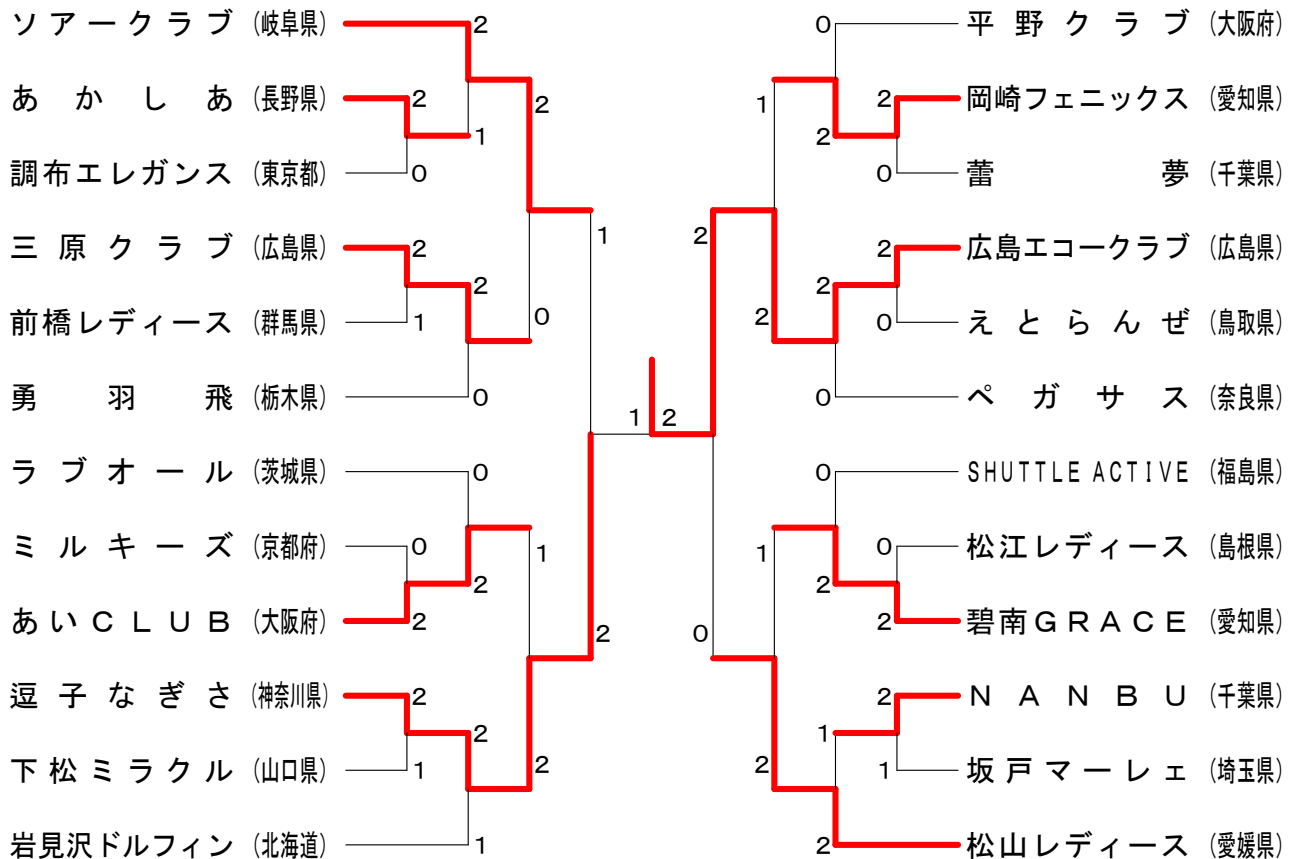

クラブ対抗 決勝トーナメント