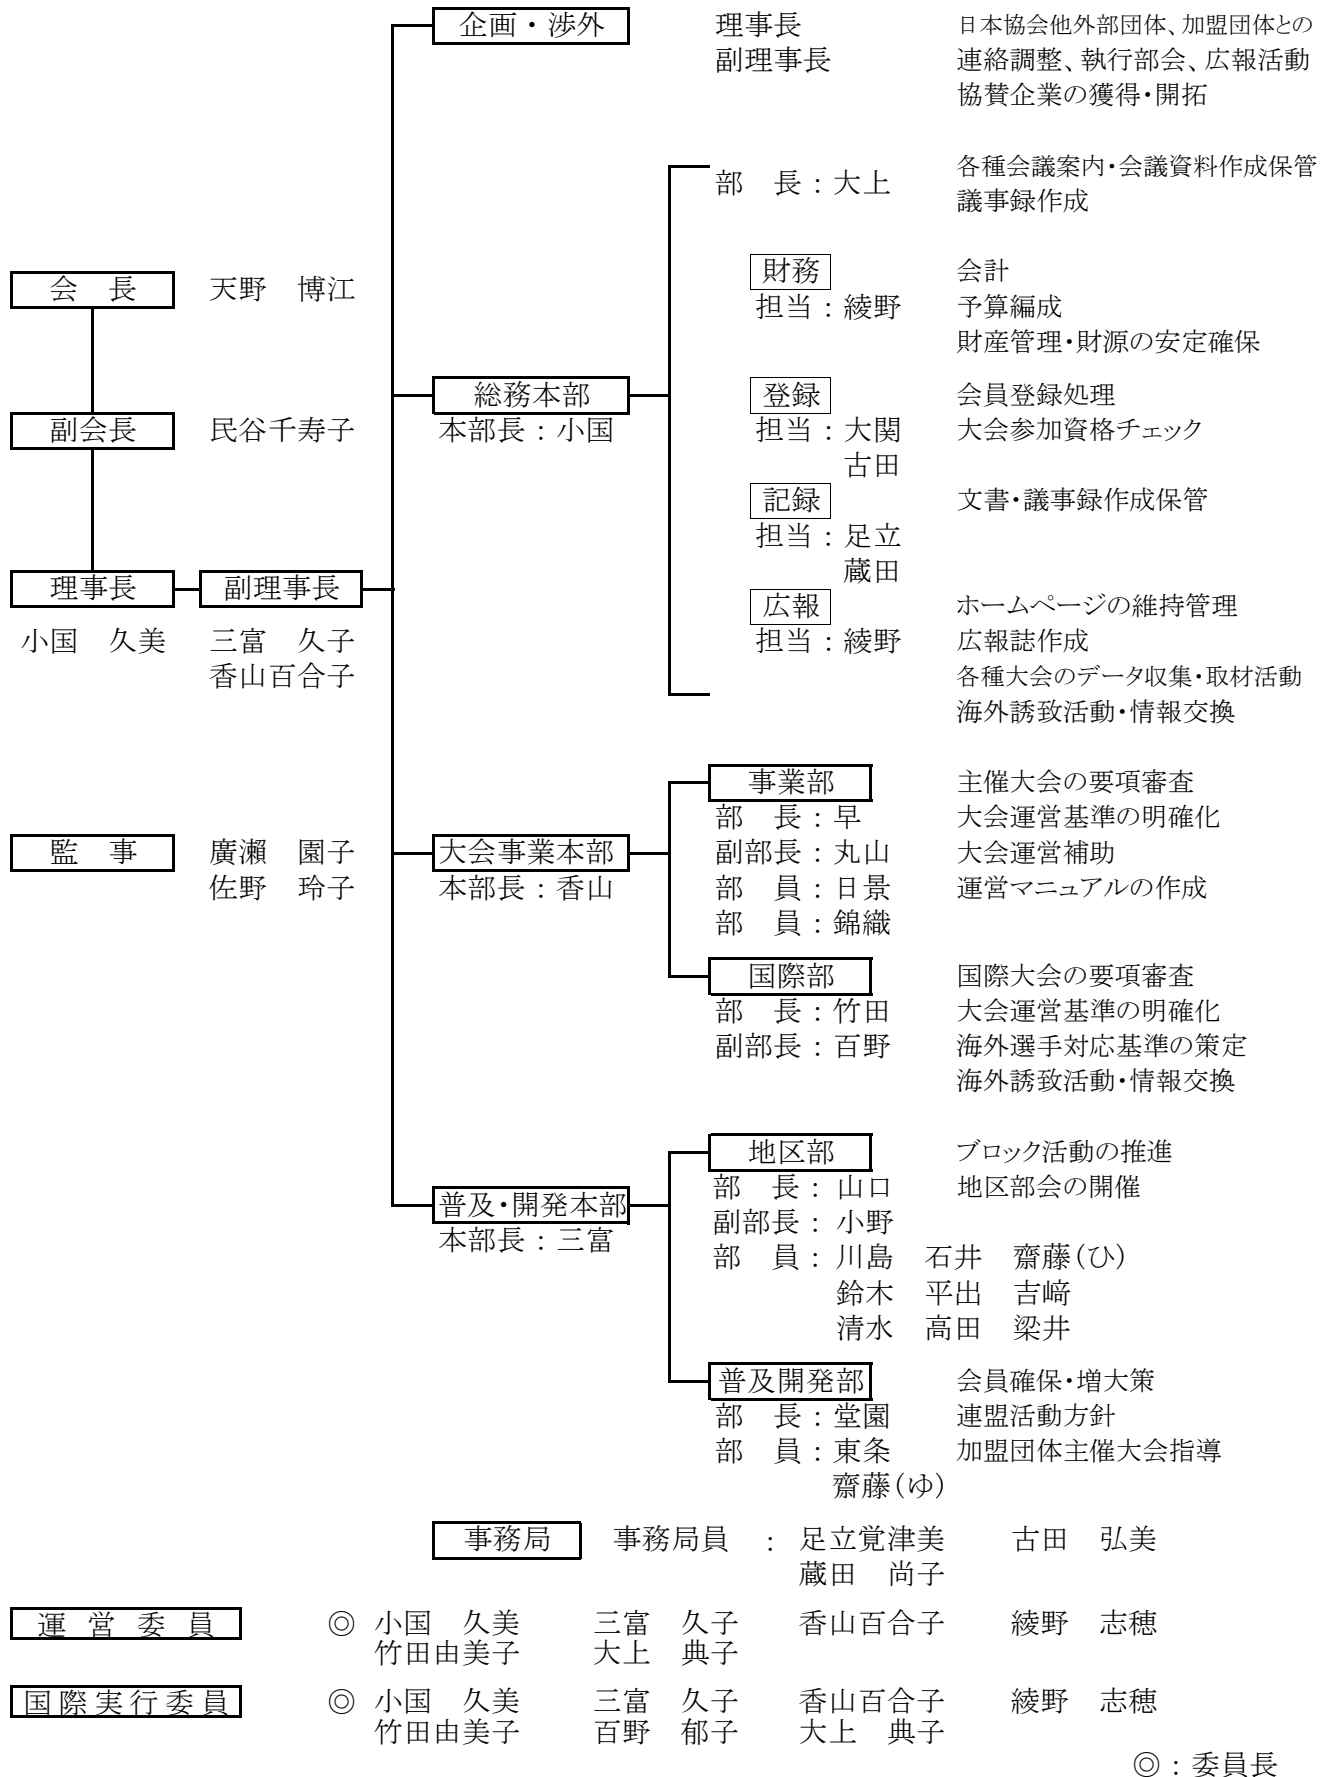

・令和2年度 役員

名 誉 役 員

役 職 (都道府県名)	氏 名	役 職 (都道府県名)	氏 名
名誉会長	藤 田 庸 右	顧 問 (奈 良)	山 本 邦 子
特別顧問	浅 岡 武	顧 問 (和 歌 山)	北 畑 達 哉
特別顧問	村 井 広 美	顧 問 (鳥 取)	山 川 友 子
		顧 問 (島 根)	日 野 泰 三
		顧 問 (岡 山)	重 井 文 博
顧 問 (北 海 道)	吉 村 恭 子	顧 問 (広 島)	檜 山 俊 宏
顧 問 (青 森)	佐 藤 清 志	顧 問 (山 口)	林 裕 子
顧 問 (岩 手)	中 村 優 子	顧 問 (香 川)	綾 野 和 男
顧 問 (宮 城)	鎌 田 咲 子	顧 問 (徳 島)	森 田 茂
顧 問 (秋 田)	樋 渡 満 子	顧 問 (愛 媛)	野 本 勝
顧 問 (山 形)	須 藤 真 弓	顧 問 (高 知)	黒 瀬 雅 彦
顧 問 (福 島)	永 井 香 代 子	顧 問 (福 岡)	安 部 悦 子
顧 問 (茨 城)	幡 谷 定 俊	顧 問 (佐 賀)	山 田 幸 子
顧 問 (栃 木)	大 島 喜 代 子	顧 問 (長 崎)	千 住 晋
顧 問 (群 馬)	増 渕 千 恵 子	顧 問 (熊 本)	福 島 美 保 子
顧 問 (埼 玉)	富 田 富 美 子	顧 問 (大 分)	宮 崎 美 樹
顧 問 (千 葉)	吉 田 千 代 子	顧 問 (宮 崎)	岩 永 る り
顧 問 (東 京)	中 澤 悦 子	顧 問 (鹿 児 島)	大 迫 洋 子
顧 問 (神 奈 川)	石 川 和 子	顧 問 (沖 縄)	津 嘉 山 照 子
顧 問 (山 梨)	小 松 茂 仁	参 与	上 田 光 代
顧 問 (新 潟)	梶 口 敏 行	参 与	竹 内 ヒロ子
顧 問 (長 野)	小 池 邦 子	参 与	白 井 カズ子
顧 問 (富 山)	池 田 やす子	参 与	宇 山 昌 子
顧 問 (石 川)	堀 純 子		
顧 問 (福 井)	多 田 慧 子		
顧 問 (静 岡)	角 谷 泰 子		
顧 問 (愛 知)	堀 尾 恵 美 子		
顧 問 (三 重)	南 泰 子		
顧 問 (岐 阜)	尾 崎 喜 代 子		
顧 問 (滋 賀)	宇 山 昌 子		
顧 問 (京 都)	田 中 田 鶴 子		
顧 問 (大 阪)	廣 瀬 園 子		
顧 問 (兵 庫)	的 場 幸 枝		

・令和2年度 分掌

・運営組織図

運 営 組 織 図