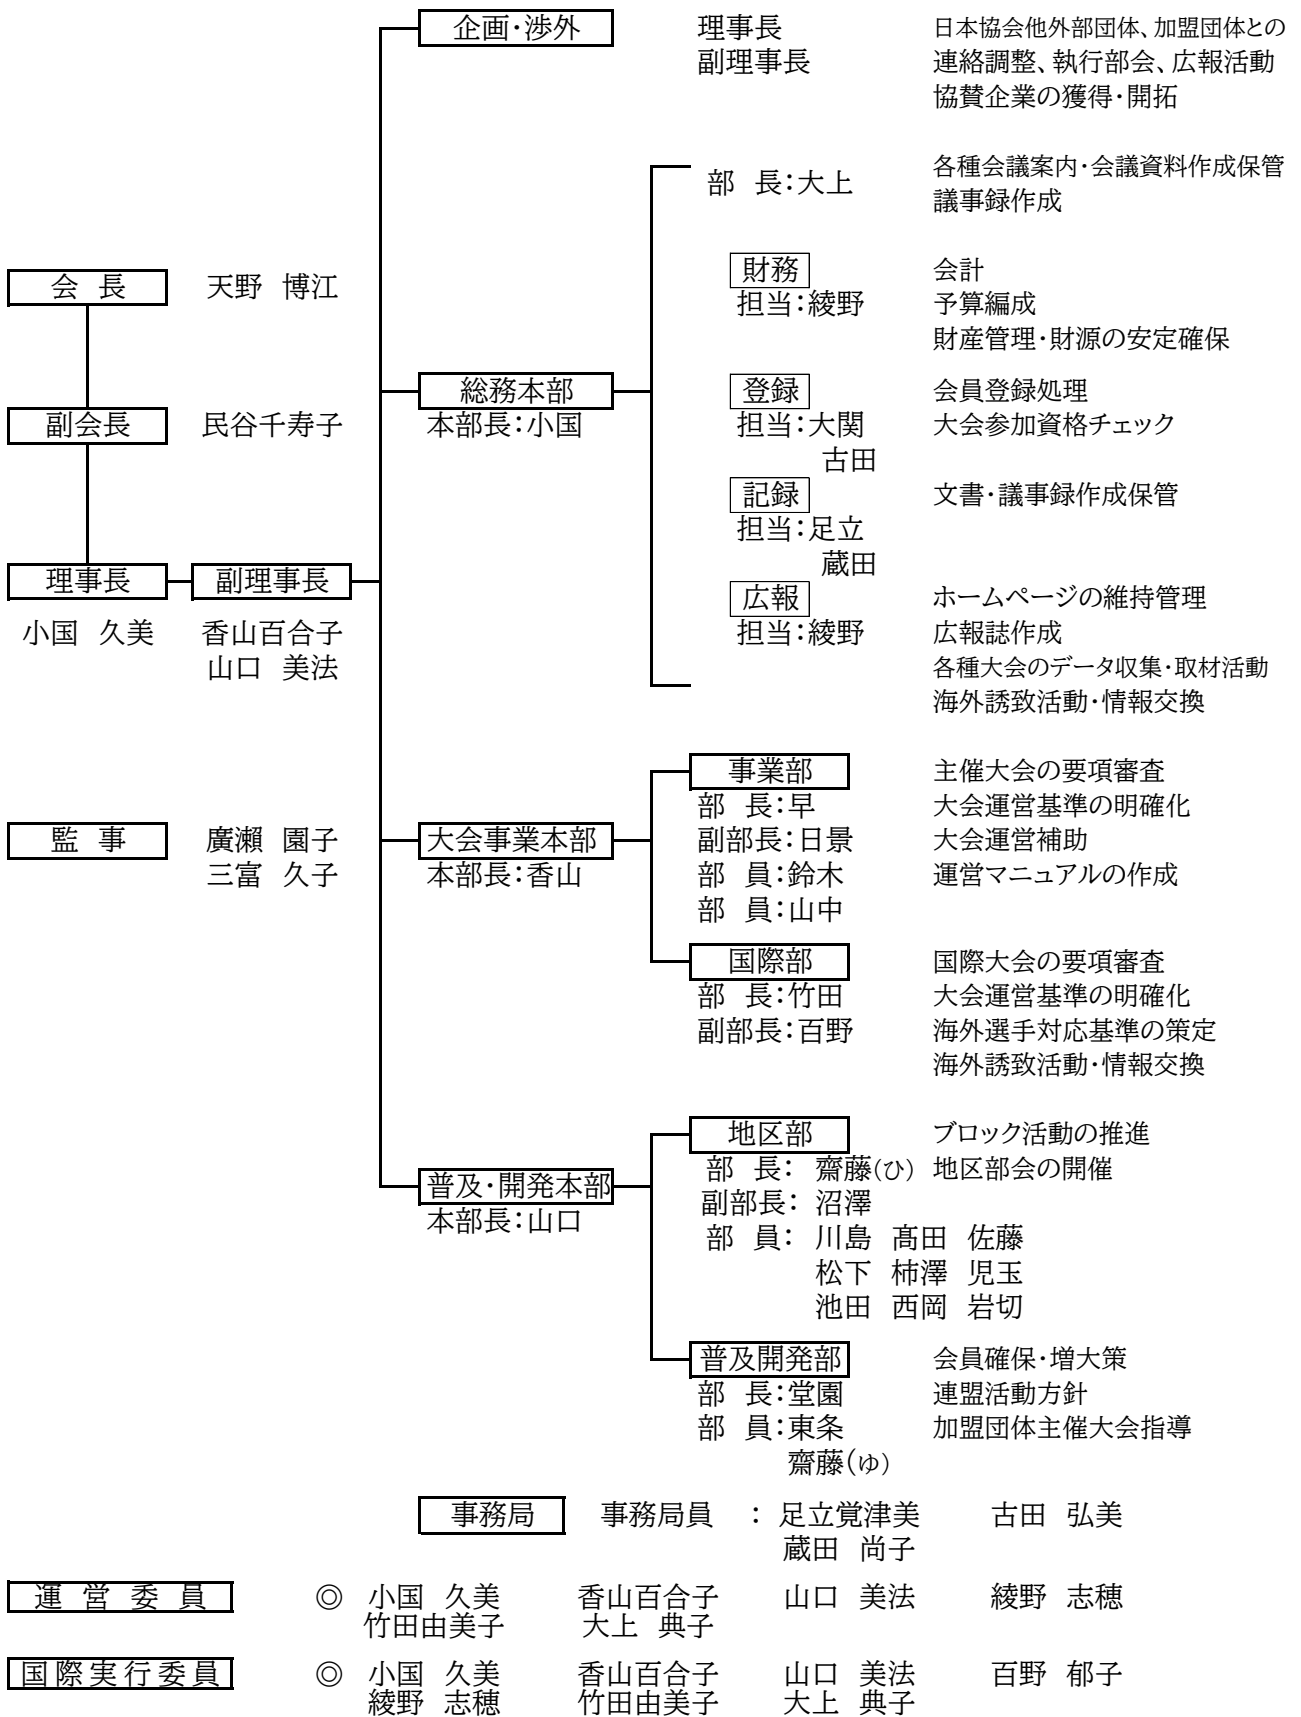

・令和5・6年度 役員

名 誉 役 員

役 職 (都道府県名)	氏 名	役 職 (都道府県名)	氏 名
顧 問 (北海道)	吉 村 恭 子	顧 問 (広 島)	坂 田 和 子
顧 問 (青 森)	佐 藤 清 志	顧 問 (山 口)	林 裕 子
顧 問 (岩 手)	佐々木 せつ子	顧 問 (香 川)	綾 野 和 男
顧 問 (宮 城)	鎌 田 咲 子	顧 問 (徳 島)	植 田 宏 和
顧 問 (秋 田)	樋 渡 満 子	顧 問 (愛 媛)	野 本 勝
顧 問 (山 形)	須 藤 真 弓	顧 問 (高 知)	黒 瀬 雅 彦
顧 問 (福 島)	永 井 香 代 子	顧 問 (福 岡)	安 部 悦 子
顧 問 (茨 城)	幡 谷 定 俊	顧 問 (佐 賀)	林 紀 代 子
顧 問 (栃 木)	大 島 喜 代 子	顧 問 (長 崎)	千 住 晋
顧 問 (群 馬)	増 淵 千 恵 子	顧 問 (熊 本)	福 島 美 保 子
顧 問 (埼 玉)	肥 留 川 葉 子	顧 問 (大 分)	宮 崎 美 樹
顧 問 (千 葉)	吉 田 千 代 子	顧 問 (宮 崎)	岩 永 る り
顧 問 (東 京)	中 澤 悦 子	顧 問 (鹿 児 島)	大 迫 洋 子
顧 問 (神 奈 川)	石 川 和 子	顧 問 (沖 縄)	湧 川 リエ子
顧 問 (山 梨)	石 井 泉	参 与	上 田 光 代
顧 問 (新 潟)	梶 口 敏 行	参 与	竹 内 ヒロ子
顧 問 (長 野)	小 池 邦 子	参 与	白 井 カズ子
顧 問 (富 山)	池 田 やす子	参 与	宇 山 昌 子
顧 問 (石 川)	堀 純 子		
顧 問 (福 井)	多 田 慧 子		
顧 問 (静 岡)	山 城 芳 子		
顧 問 (愛 知)	堀 尾 恵 美 子		
顧 問 (三 重)	中 西 亮 子		
顧 問 (岐 阜)	高 橋 よね子		
顧 問 (滋 賀)	宇 山 昌 子		
顧 問 (京 都)	田 中 田 鶴 子		
顧 問 (大 阪)	廣 瀬 園 子		
顧 問 (兵 庫)	的 場 幸 枝		
顧 問 (奈 良)	山 本 邦 子		
顧 問 (和 歌 山)	北 畑 達 哉		
顧 問 (鳥 取)	小 澤 秀 代		
顧 問 (島 根)	日 野 泰 三		
顧 問 (岡 山)	重 井 文 博		

・令和5年度

◎:委員長

・運営組織図

運営組織図