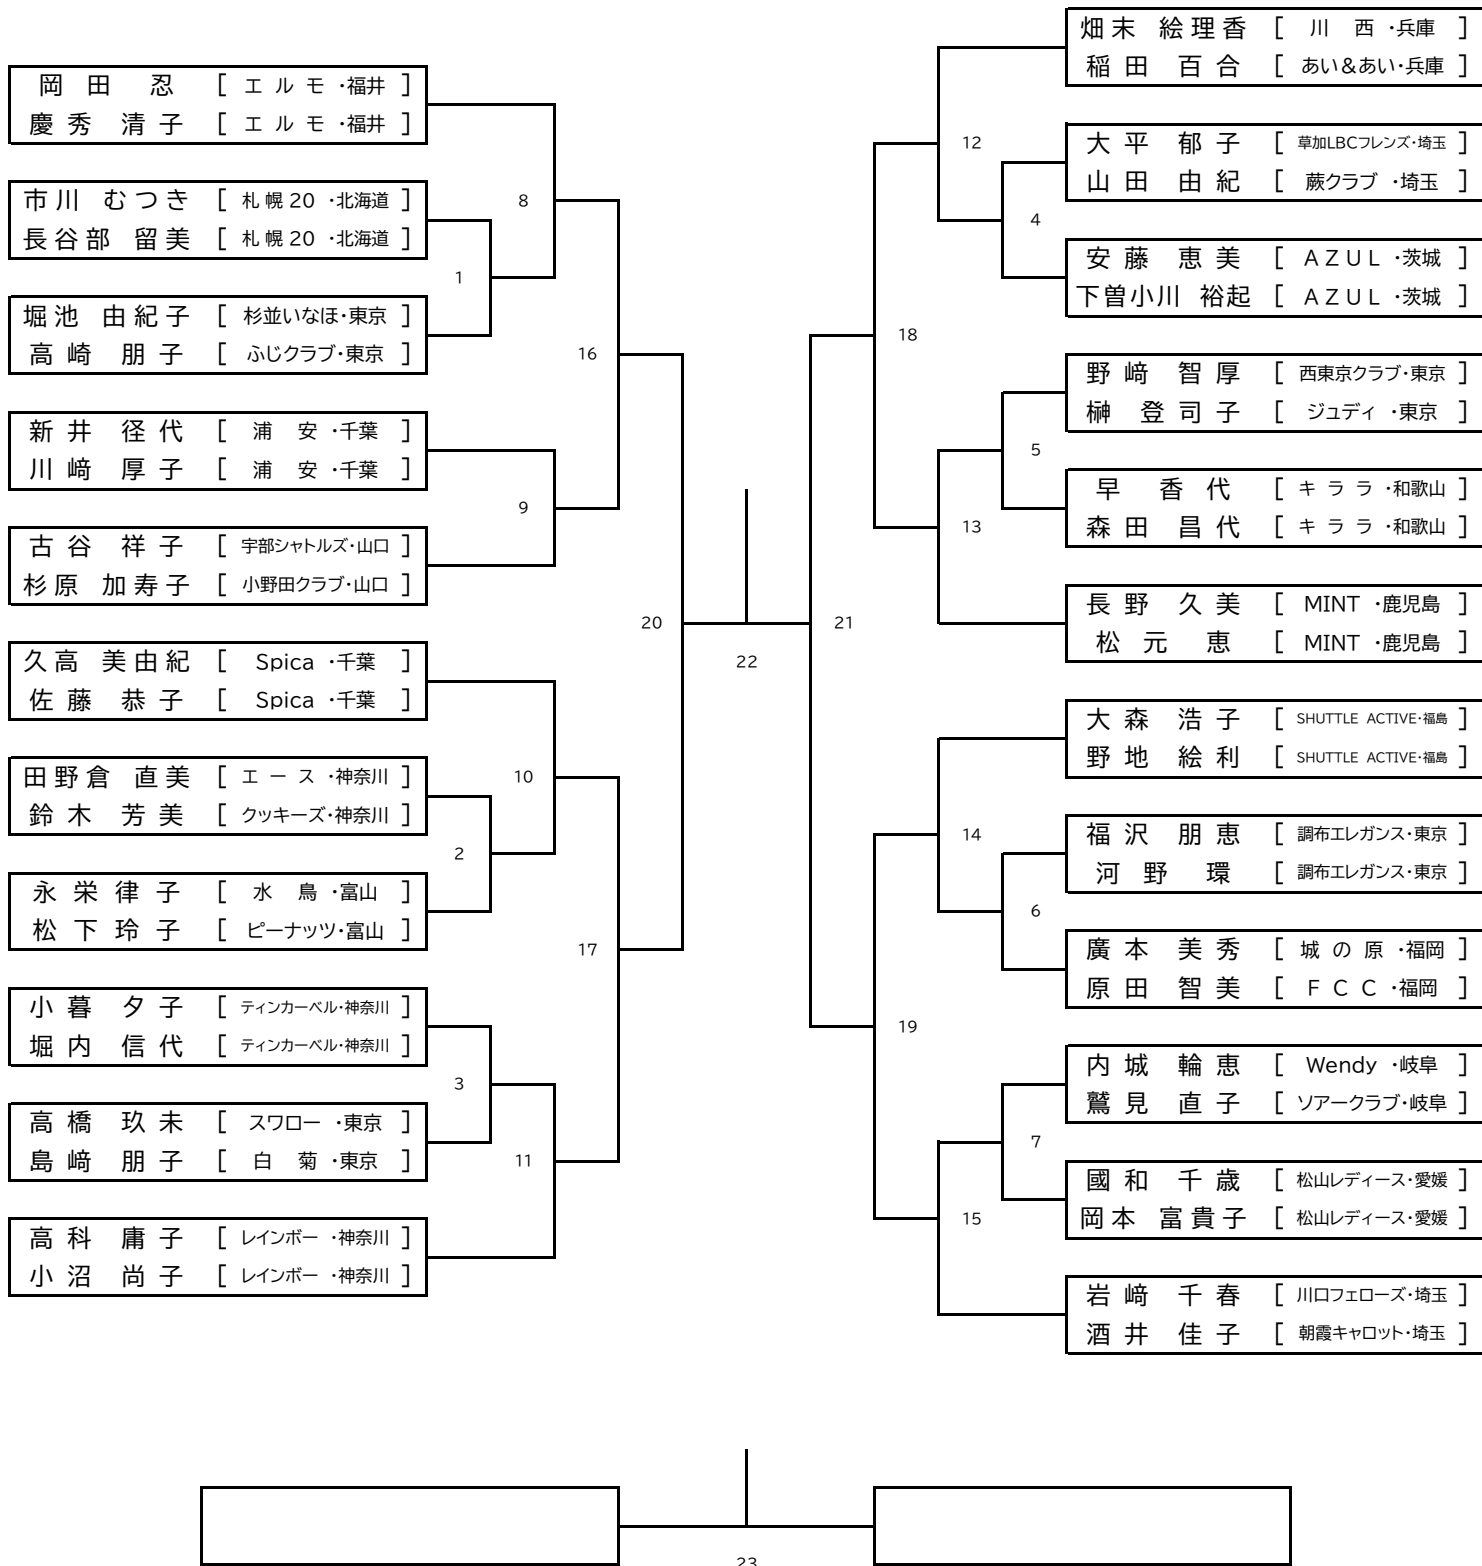

2部Fブロック・決勝トーナメント