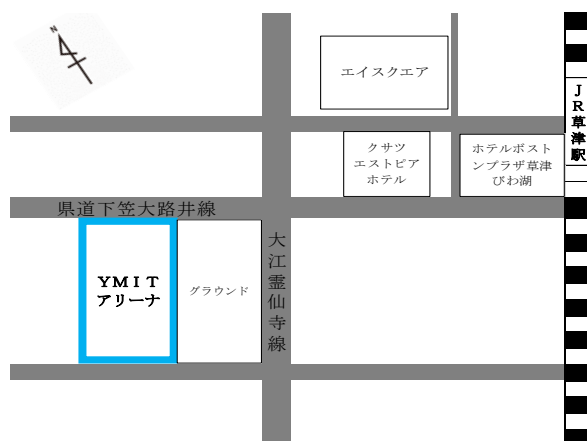

交通のご案内

YMITアリーナ（くさつシティアリーナ）までのアクセス

車の場合

- 新名神高速道路「草津田上IC」から車で約15分
- 名神高速道路「栗東IC」から車で約10分

電車の場合

- JR琵琶湖線「草津駅」から徒歩で約10分

周辺施設

1 宿泊施設（宴会場、会議室、レストラン含む）

- ホテルポストンプラザ 草津 びわ湖 草津市草津駅西口ポストンスクエア内
- クサツエストピアホテル 草津市西大路町4-32

2 商業施設

- エイスクエア（アル・プラザ草津） 草津市西渋川1-23-30
- エイスクエア・ノース 草津市西渋川1-23-1

お問い合わせ

【YMITアリーナ（くさつシティアリーナ）】

〒525-0027 滋賀県草津市野村三丁目3番27号

TEL：077-563-1265 FAX：077-563-1465