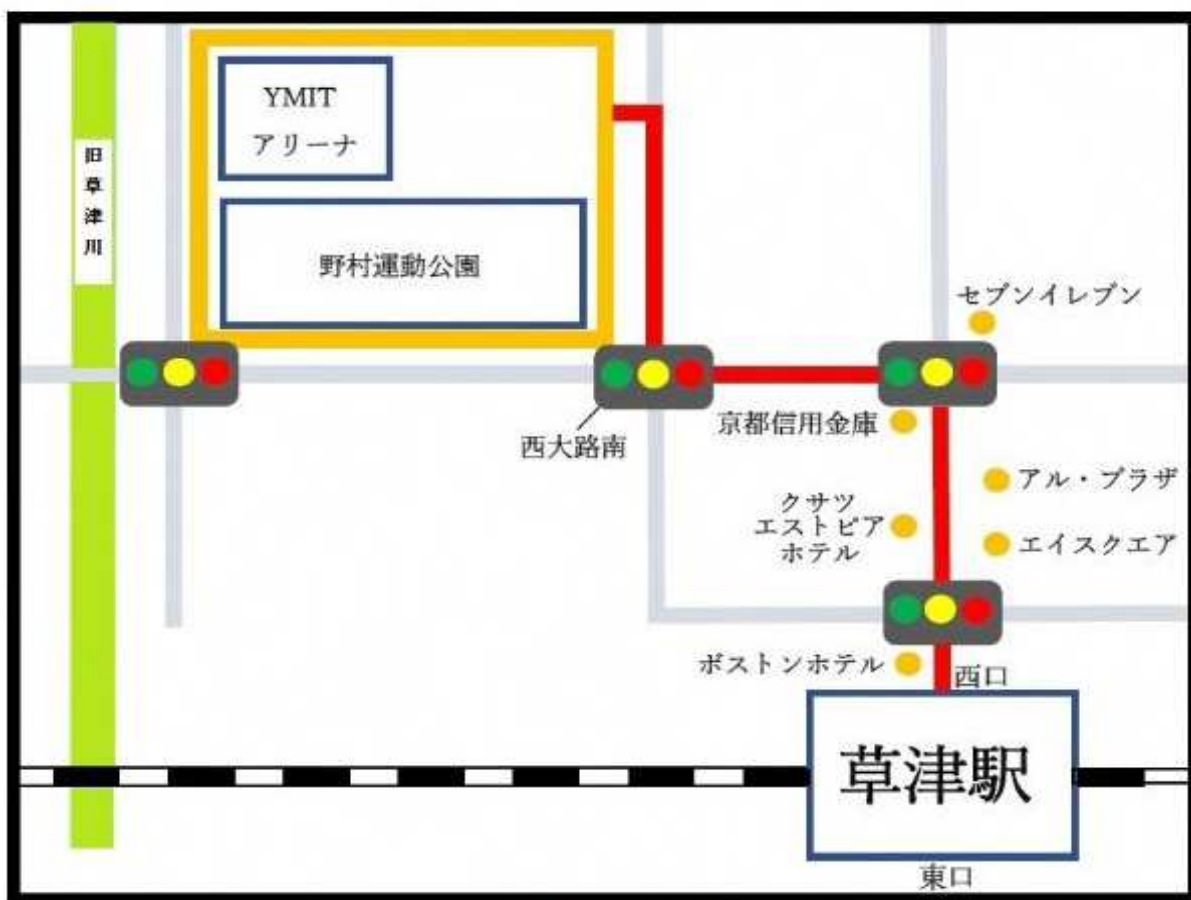

【案内図】

草津駅からのアクセス