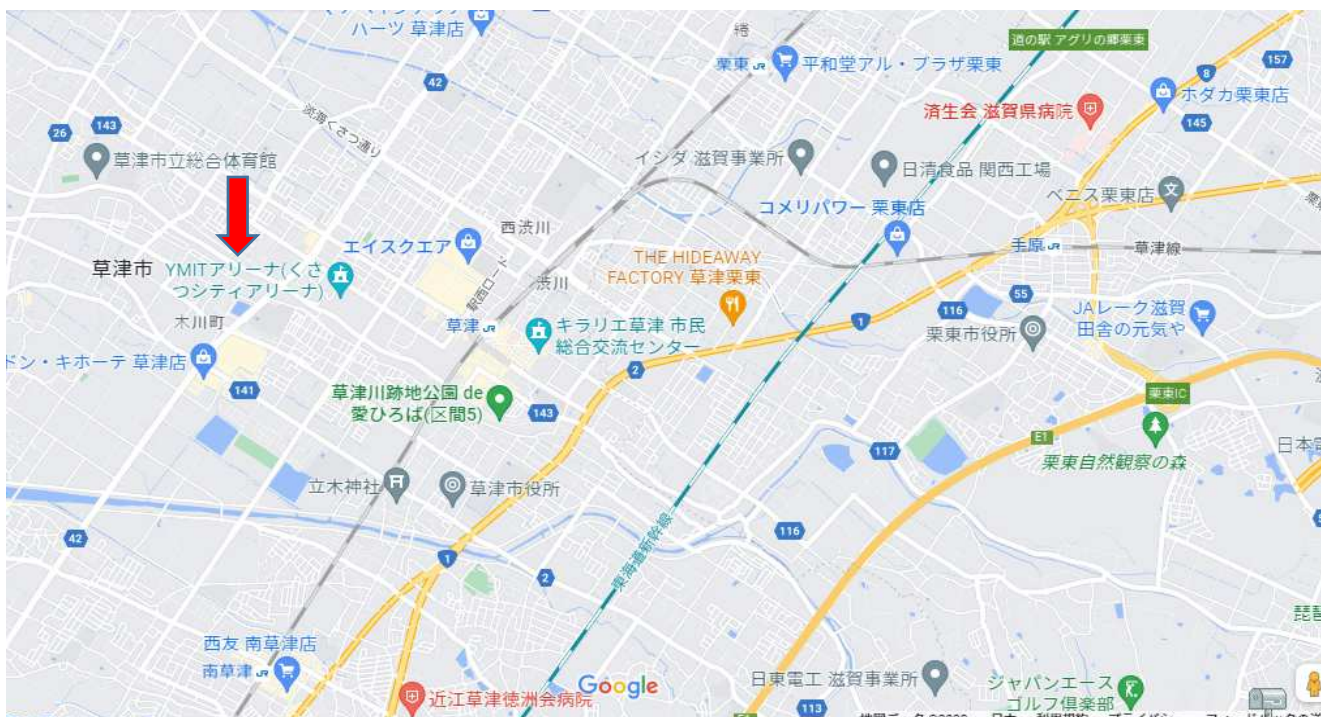

【案内図】

草津駅からのアクセス