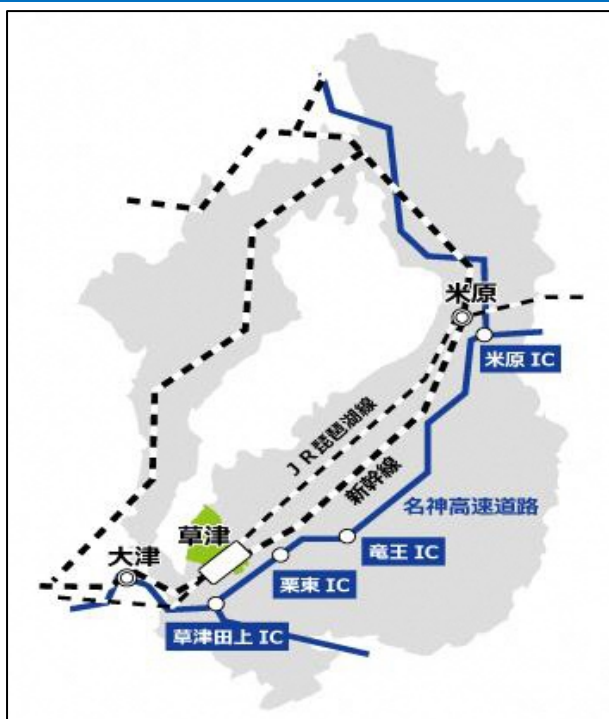

交通のご案内

YMITアリーナ（くさつシティアリーナ）までのアクセス

車の場合

- 新名神高速道路「草津田上IC」から車で約15分
- 名神高速道路「栗東IC」から車で約10分

電車の場合

- JR琵琶湖線「草津駅」から徒歩で約10分

周辺施設

1 宿泊施設（宴会場、会議室、レストラン含む）