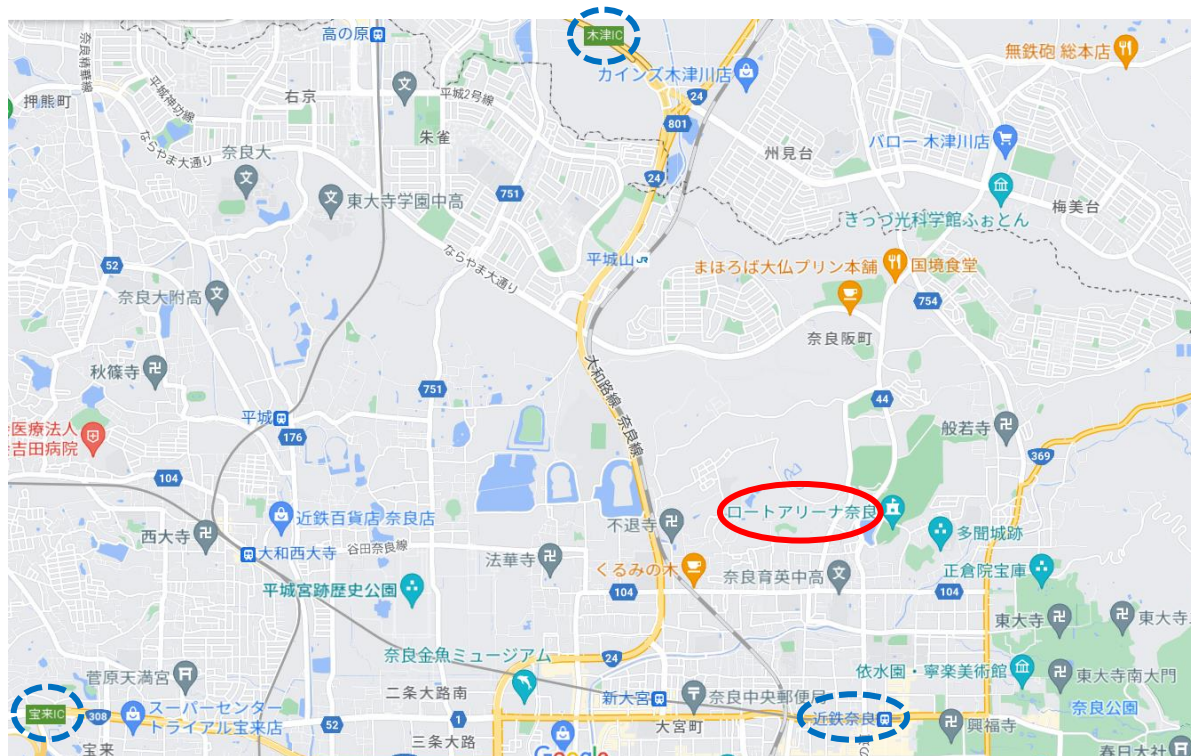

ルートアリーナ奈良（中央体育館）のご案内

〒630-8108 奈良市法蓮佐保山4-1-3 TEL 0742-24-1501

- アクセス
- タクシー/徒歩 : 近鉄奈良駅からタクシーで約5分、徒歩約20分
 - バス : 近鉄・JR奈良駅から、加茂駅行・高の原駅行バス「鴻ノ池」下車
 - 車 : (大阪方面から)第二阪奈道路(宝来IC)から6.7km、約20分
: (京都方面から)京奈和道路(木津IC)から4.8km、約12分

体育館周辺拡大図