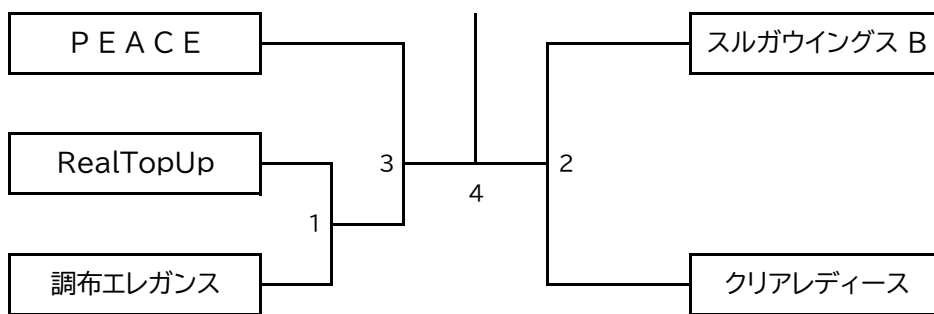

Fゾーン:決勝トーナメント