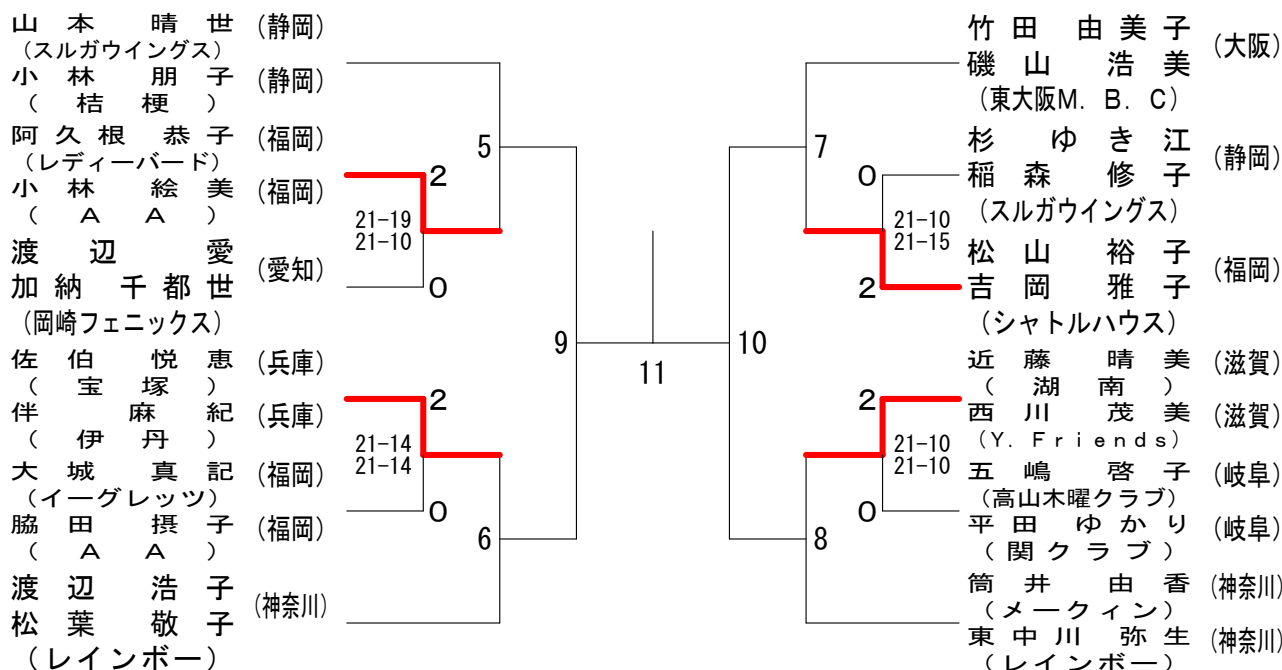

2部Eブロック 決勝トーナメント