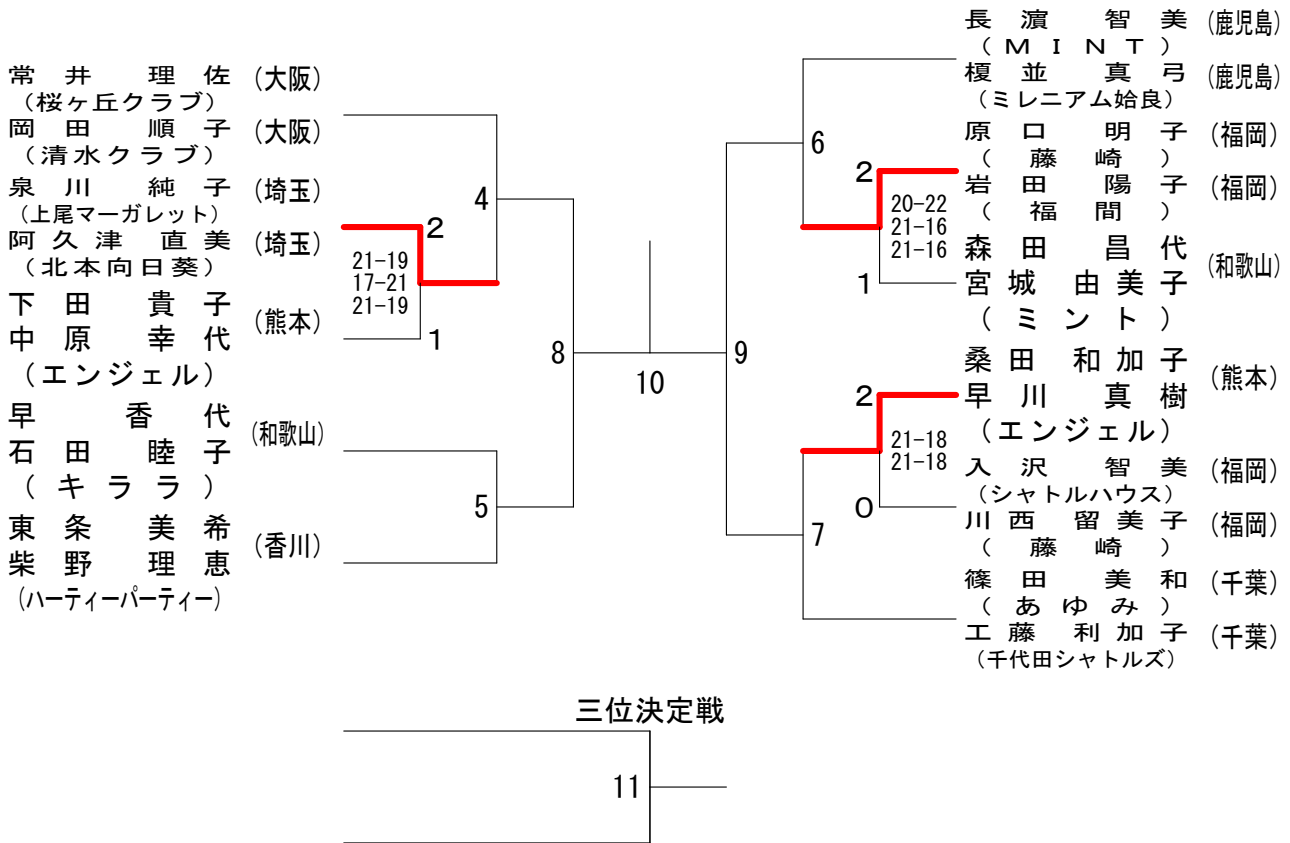

2部Cブロック 決勝トーナメント