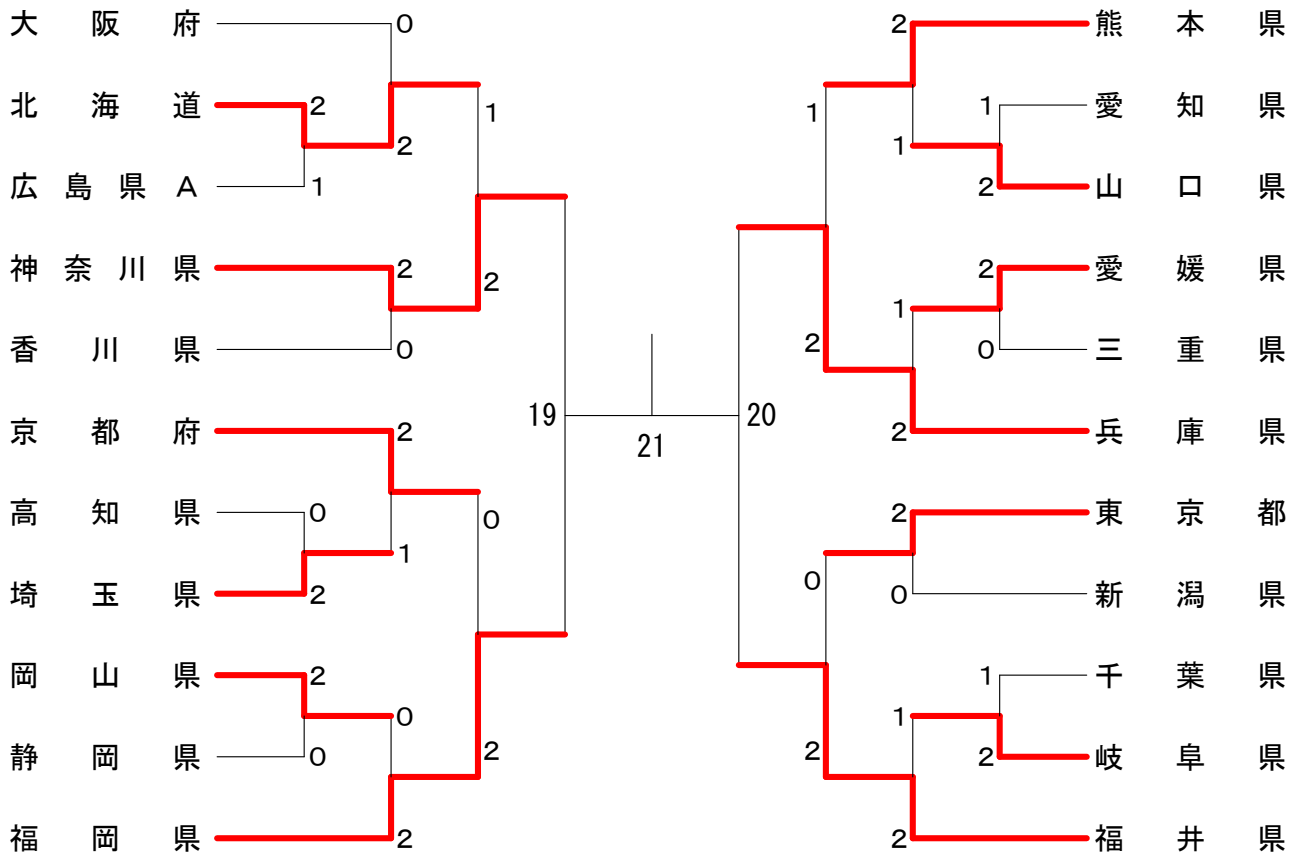

第37回 全日本レディースバドミントン選手権大会

令和元年7月26日-28日 広島県立総合体育館

都道府県対抗 決勝トーナメント

クラブ対抗 決勝トーナメント

<p>試合番号 1</p> <p>北海道 2 - 1 広島県A</p> <p>住友 彩花 2 $\begin{pmatrix} 21-16 \\ 22-20 \end{pmatrix}$ 0 新川 美来 加藤 優梨花 0 中川 多恵子</p> <p>星 千春 1 $\begin{pmatrix} 21-13 \\ 16-21 \\ 20-22 \end{pmatrix}$ 2 日野石 智子 宮部 清美 2 村上 恵</p> <p>市川 むつき 2 $\begin{pmatrix} 17-21 \\ 21-13 \\ 21-16 \end{pmatrix}$ 1 井下 由紀子 石澤 優香 1 田渕 雪江</p>	<p>試合番号 2</p> <p>埼玉県 2 - 0 高知県</p> <p>松村 愛美 2 $\begin{pmatrix} 21-18 \\ 21-16 \end{pmatrix}$ 0 山本 早苗 山本 直晴 0 小笠原 優菜</p> <p>浅沼 優子 2 $\begin{pmatrix} 21-7 \\ 21-14 \end{pmatrix}$ 0 田中 舞子 森川 純子 0 森田 郁子</p> <p>北林 真弓 () 市川 治代 長瀬 加能子 () 藤田 直美</p>	<p>試合番号 3</p> <p>岡山県 2 - 0 静岡県</p> <p>治部 りか 2 $\begin{pmatrix} 21-8 \\ 21-18 \end{pmatrix}$ 0 小沢 羽衣 小林 遥華 0 太田川 真希</p> <p>井手 久恵 2 $\begin{pmatrix} 21-14 \\ 21-11 \end{pmatrix}$ 0 橋本 裕美 高橋 綾子 0 落合 純子</p> <p>石原 桂子 () 三井 栄子 香山 百合子 () 小林 朋子</p>
<p>試合番号 4</p> <p>山口県 2 - 1 愛知県</p> <p>青見 愛梨 2 $\begin{pmatrix} 21-8 \\ 21-18 \end{pmatrix}$ 0 鎌田 佐耶果 佐野 新菜 0 和田 彩夏</p> <p>田代 妙子 0 $\begin{pmatrix} 7-21 \\ 7-21 \end{pmatrix}$ 2 百丸 恭子 河野 美穂 2 今野 美代子</p> <p>俵 まり 2 $\begin{pmatrix} 21-12 \\ 22-20 \end{pmatrix}$ 0 小川 千佐子 久次 由貴子 0 柿澤 和美</p>	<p>試合番号 5</p> <p>愛媛県 2 - 0 三重県</p> <p>安藤 真里絵 2 $\begin{pmatrix} 21-2 \\ 21-5 \end{pmatrix}$ 0 榊原 智子 山本 住恵 0 森田 直子</p> <p>羽鳥 めぐみ 2 $\begin{pmatrix} 21-16 \\ 21-19 \end{pmatrix}$ 0 安藤 温子 長原 芽美 0 堀内 佳奈</p> <p>日下 光子 ($\begin{pmatrix} 12-17 \\ \text{打切り} \end{pmatrix}$) 山本 都美子 山田 祐子 () 中西 亮子</p>	<p>試合番号 6</p> <p>岐阜県 2 - 1 千葉県</p> <p>稲川 恵理奈 2 $\begin{pmatrix} 21-13 \\ 21-9 \end{pmatrix}$ 0 蒲池 美貴子 水野 愛実 0 松本 美聡</p> <p>葛西 深雪 1 $\begin{pmatrix} 21-15 \\ 12-21 \\ 16-21 \end{pmatrix}$ 2 関根 尚子 高木 圭子 2 新村 共子</p> <p>鷲見 直子 2 $\begin{pmatrix} 21-16 \\ 16-21 \\ 28-26 \end{pmatrix}$ 1 田中 光枝 宮川 洋子 1 和田 美穂</p>
<p>試合番号 7</p> <p>北海道 2 - 0 大阪府</p> <p>住友 彩花 2 $\begin{pmatrix} 17-21 \\ 21-7 \\ 21-14 \end{pmatrix}$ 1 濱上 由紀 加藤 優梨花 1 御前 美希</p> <p>星 千春 2 $\begin{pmatrix} 21-16 \\ 21-19 \end{pmatrix}$ 0 常井 理佐 宮部 清美 0 岡田 順子</p> <p>市川 むつき ($\begin{pmatrix} 11-21 \\ \text{打切り} \end{pmatrix}$) 成平 薫 石澤 優香 () 竹田 由美子</p>	<p>試合番号 8</p> <p>神奈川県 2 - 0 香川県</p> <p>垣内 友里恵 2 $\begin{pmatrix} 15-21 \\ 21-13 \\ 21-17 \end{pmatrix}$ 1 紺谷 由理 渡辺 亜衣 1 松岡 麻美</p> <p>木下 香奈 2 $\begin{pmatrix} 21-18 \\ 21-18 \end{pmatrix}$ 0 谷口 三貴子 中津 位江 0 藤田 容子</p> <p>大川内 京子 ($\begin{pmatrix} 13-7 \\ \text{打切り} \end{pmatrix}$) 六川 由紀 中村 玲子 () 東条 美希</p>	<p>試合番号 9</p> <p>京都府 2 - 1 埼玉県</p> <p>勝間 香菜恵 2 $\begin{pmatrix} 21-15 \\ 21-15 \end{pmatrix}$ 0 松村 愛美 岸上 紗帆 0 山本 直晴</p> <p>徳本 直子 0 $\begin{pmatrix} 15-21 \\ 13-21 \end{pmatrix}$ 2 浅沼 優子 高木 泉 2 森川 純子</p> <p>勝間 恵 2 $\begin{pmatrix} 25-23 \\ 24-22 \end{pmatrix}$ 0 北林 真弓 大上 典子 0 長瀬 加能子</p>
<p>試合番号 10</p> <p>福岡県 2 - 0 岡山県</p> <p>堂山 美羽 2 $\begin{pmatrix} 20-22 \\ 21-15 \\ 21-12 \end{pmatrix}$ 1 治部 りか 近藤 愛理 1 小林 遥華</p> <p>山田 明子 2 $\begin{pmatrix} 21-16 \\ 19-21 \\ 21-18 \end{pmatrix}$ 1 井手 久恵 大石 瞳 1 高橋 綾子</p> <p>阿久根 恭子 ($\begin{pmatrix} 17-9 \\ \text{打切り} \end{pmatrix}$) 石原 桂子 松山 裕子 () 香山 百合子</p>	<p>試合番号 11</p> <p>熊本県 2 - 1 山口県</p> <p>入江 未来 0 $\begin{pmatrix} 16-21 \\ 10-21 \end{pmatrix}$ 2 青見 愛梨 田北 玲奈 2 佐野 新菜</p> <p>橋本 二美可 2 $\begin{pmatrix} 21-10 \\ 21-4 \end{pmatrix}$ 0 田代 妙子 福井 奈美 0 河野 美穂</p> <p>林 美希 2 $\begin{pmatrix} 21-15 \\ 21-15 \end{pmatrix}$ 0 俵 まり 権藤 麻衣子 0 久次 由貴子</p>	<p>試合番号 12</p> <p>兵庫県 2 - 1 愛媛県</p> <p>石倉 みなみ 1 $\begin{pmatrix} 21-13 \\ 12-21 \\ 19-21 \end{pmatrix}$ 2 安藤 真里絵 牧 快枝 2 山本 住恵</p> <p>神農 友美 2 $\begin{pmatrix} 21-10 \\ 18-21 \\ 21-13 \end{pmatrix}$ 1 羽鳥 めぐみ 畑末 絵理香 1 長原 芽美</p> <p>高垣 尚美 2 $\begin{pmatrix} 19-21 \\ 21-16 \\ 21-13 \end{pmatrix}$ 1 日下 光子 稲田 百合 1 山田 祐子</p>