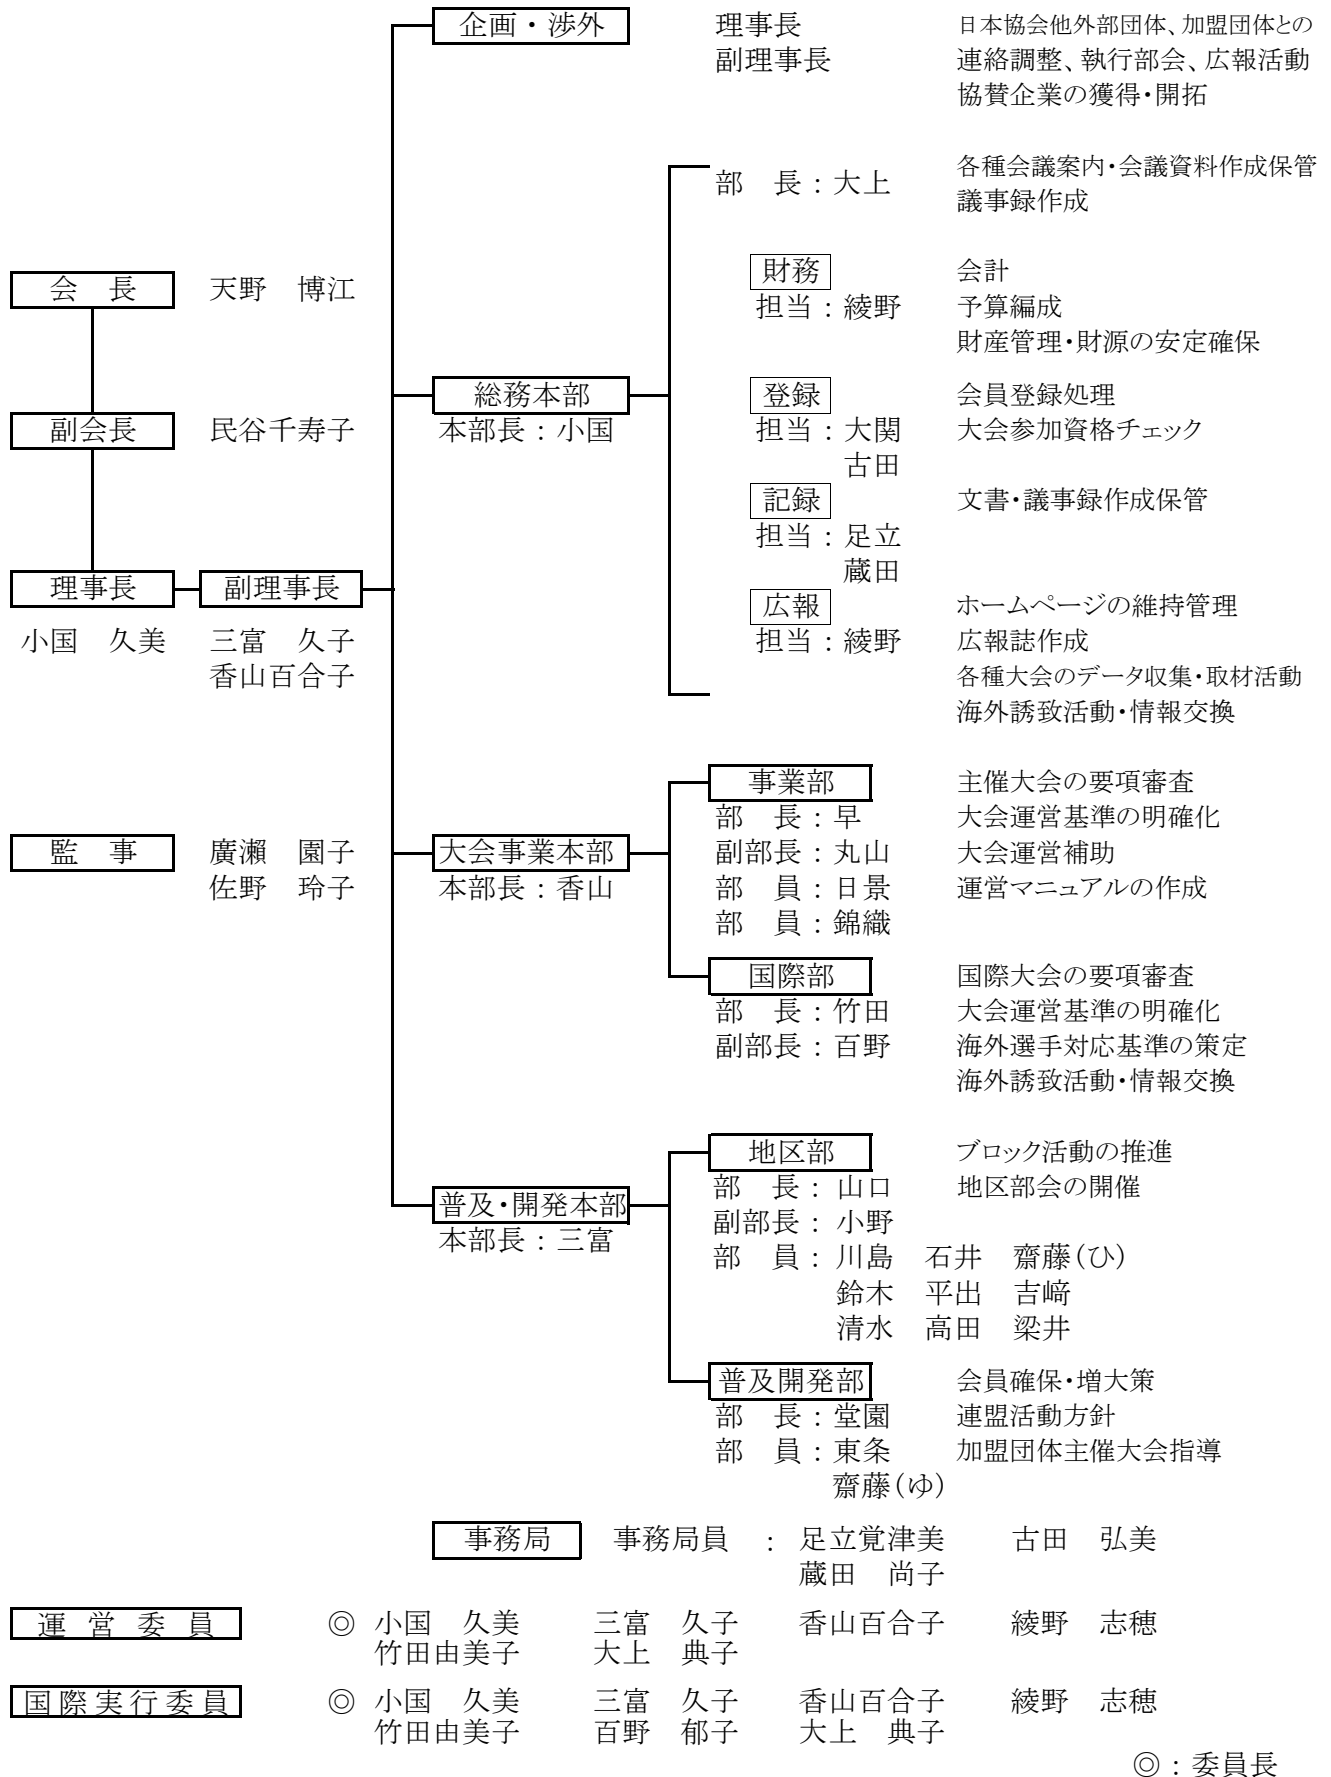

・令和2年度 役員

名 誉 役 員

役 職 (都道府県名)	氏 名	役 職 (都道府県名)	氏 名
名誉会長	藤 田 庸 右	顧 問 (奈 良)	山 本 邦 子
特別顧問	浅 岡 武	顧 問 (和 歌 山)	北 畑 達 哉
特別顧問	村 井 広 美	顧 問 (鳥 取)	山 川 友 子
		顧 問 (島 根)	日 野 泰 三
		顧 問 (岡 山)	重 井 文 博
顧 問 (北 海 道)	吉 村 恭 子	顧 問 (広 島)	檜 山 俊 宏
顧 問 (青 森)	佐 藤 清 志	顧 問 (山 口)	林 裕 子
顧 問 (岩 手)	中 村 優 子	顧 問 (香 川)	綾 野 和 男
顧 問 (宮 城)	鎌 田 咲 子	顧 問 (徳 島)	森 田 茂
顧 問 (秋 田)	樋 渡 満 子	顧 問 (愛 媛)	野 本 勝
顧 問 (山 形)	須 藤 真 弓	顧 問 (高 知)	黒 瀬 雅 彦
顧 問 (福 島)	永 井 香 代 子	顧 問 (福 岡)	安 部 悦 子
顧 問 (茨 城)	幡 谷 定 俊	顧 問 (佐 賀)	山 田 幸 子
顧 問 (栃 木)	大 島 喜 代 子	顧 問 (長 崎)	千 住 晋
顧 問 (群 馬)	増 渕 千 恵 子	顧 問 (熊 本)	福 島 美 保 子
顧 問 (埼 玉)	富 田 富 美 子	顧 問 (大 分)	宮 崎 美 樹
顧 問 (千 葉)	吉 田 千 代 子	顧 問 (宮 崎)	岩 永 る り
顧 問 (東 京)	中 澤 悦 子	顧 問 (鹿 児 島)	大 迫 洋 子
顧 問 (神 奈 川)	石 川 和 子	顧 問 (沖 縄)	津 嘉 山 照 子
顧 問 (山 梨)	小 松 茂 仁	参 与	上 田 光 代
顧 問 (新 潟)	梶 口 敏 行	参 与	竹 内 ヒロ子
顧 問 (長 野)	小 池 邦 子	参 与	白 井 カズ子
顧 問 (富 山)	池 田 やす子	参 与	宇 山 昌 子
顧 問 (石 川)	堀 純 子		
顧 問 (福 井)	多 田 慧 子		
顧 問 (静 岡)	角 谷 泰 子		
顧 問 (愛 知)	堀 尾 恵 美 子		
顧 問 (三 重)	中 西 亮 子		
顧 問 (岐 阜)	尾 崎 喜 代 子		
顧 問 (滋 賀)	宇 山 昌 子		
顧 問 (京 都)	田 中 田 鶴 子		
顧 問 (大 阪)	廣 瀬 園 子		
顧 問 (兵 庫)	的 場 幸 枝		

・令和2年度 分掌

・運営組織図

運 営 組 織 図