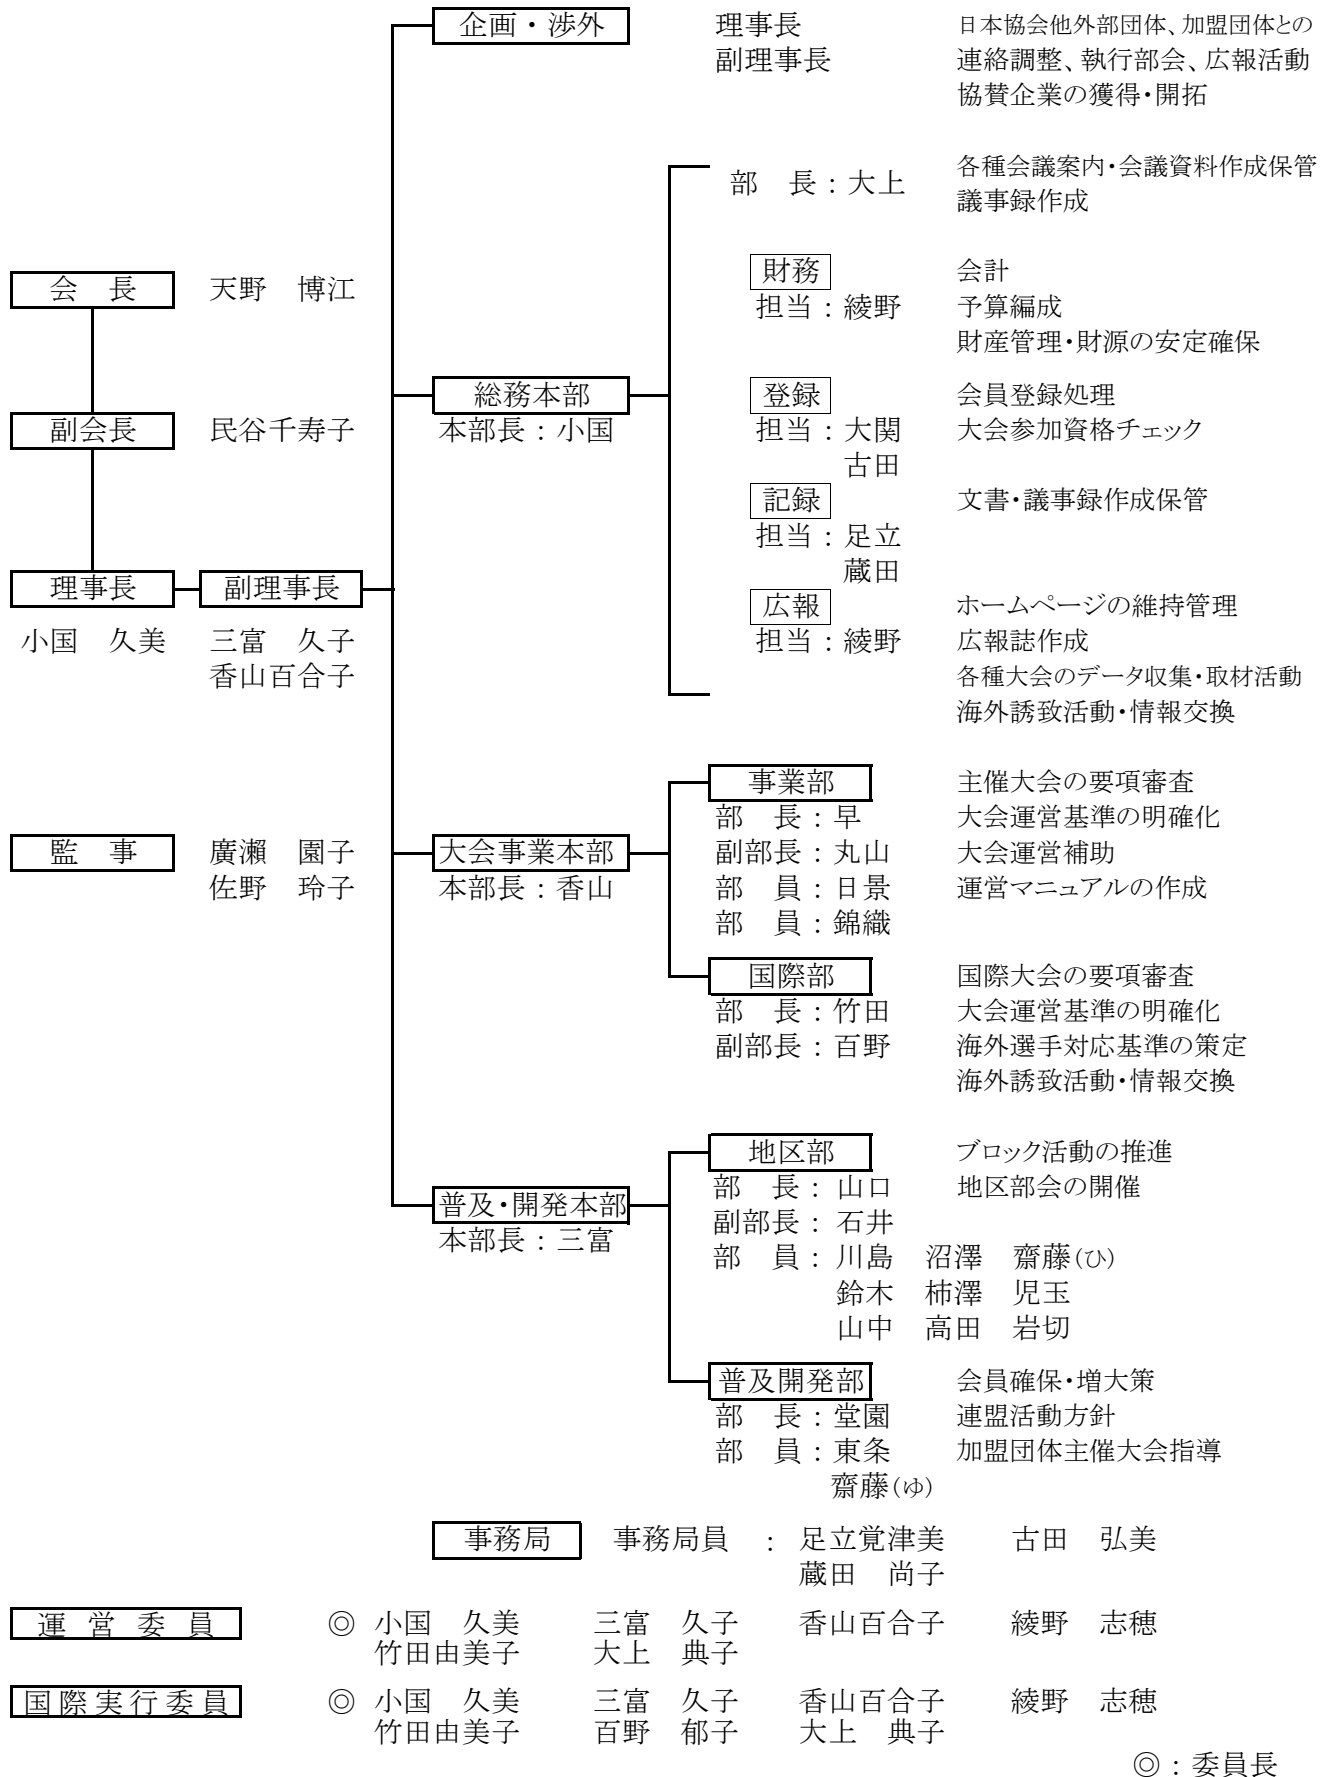

・令和3年度 役員

名 誉 役 員

役 職 (都道府県名)	氏 名	役 職 (都道府県名)	氏 名
名誉会長	藤 田 庸 右	顧 問 (奈 良)	山 本 邦 子
特別顧問	浅 岡 武	顧 問 (和 歌 山)	北 畑 達 哉
特別顧問	村 井 広 美	顧 問 (鳥 取)	山 川 友 子
		顧 問 (島 根)	日 野 泰 三
		顧 問 (岡 山)	重 井 文 博
顧 問 (北 海 道)	吉 村 恭 子	顧 問 (広 島)	坂 田 和 子
顧 問 (青 森)	佐 藤 清 志	顧 問 (山 口)	林 裕 子
顧 問 (岩 手)	中 村 優 子	顧 問 (香 川)	綾 野 和 男
顧 問 (宮 城)	鎌 田 咲 子	顧 問 (徳 島)	森 田 茂
顧 問 (秋 田)	樋 渡 満 子	顧 問 (愛 媛)	野 本 勝
顧 問 (山 形)	須 藤 真 弓	顧 問 (高 知)	黒 瀬 雅 彦
顧 問 (福 島)	永 井 香 代 子	顧 問 (福 岡)	安 部 悦 子
顧 問 (茨 城)	幡 谷 定 俊	顧 問 (佐 賀)	林 紀 代 子
顧 問 (栃 木)	大 島 喜 代 子	顧 問 (長 崎)	千 住 晋
顧 問 (群 馬)	増 渕 千 恵 子	顧 問 (熊 本)	福 島 美 保 子
顧 問 (埼 玉)	富 田 富 美 子	顧 問 (大 分)	宮 崎 美 樹
顧 問 (千 葉)	吉 田 千 代 子	顧 問 (宮 崎)	岩 永 る り
顧 問 (東 京)	中 澤 悦 子	顧 問 (鹿 児 島)	大 迫 洋 子
顧 問 (神 奈 川)	石 川 和 子	顧 問 (沖 縄)	津 嘉 山 照 子
顧 問 (山 梨)	小 松 茂 仁	参 与	上 田 光 代
顧 問 (新 潟)	梶 口 敏 行	参 与	竹 内 ヒロ子
顧 問 (長 野)	小 池 邦 子	参 与	白 井 カズ子
顧 問 (富 山)	池 田 やす子	参 与	宇 山 昌 子
顧 問 (石 川)	堀 純 子		
顧 問 (福 井)	多 田 慧 子		
顧 問 (静 岡)	山 城 芳 子		
顧 問 (愛 知)	堀 尾 恵 美 子		
顧 問 (三 重)	中 西 亮 子		
顧 問 (岐 阜)	高 橋 よね子		
顧 問 (滋 賀)	宇 山 昌 子		
顧 問 (京 都)	田 中 田 鶴 子		
顧 問 (大 阪)	廣 瀬 園 子		
顧 問 (兵 庫)	的 場 幸 枝		

・令和3年度 分掌

・運営組織図

運 営 組 織 図