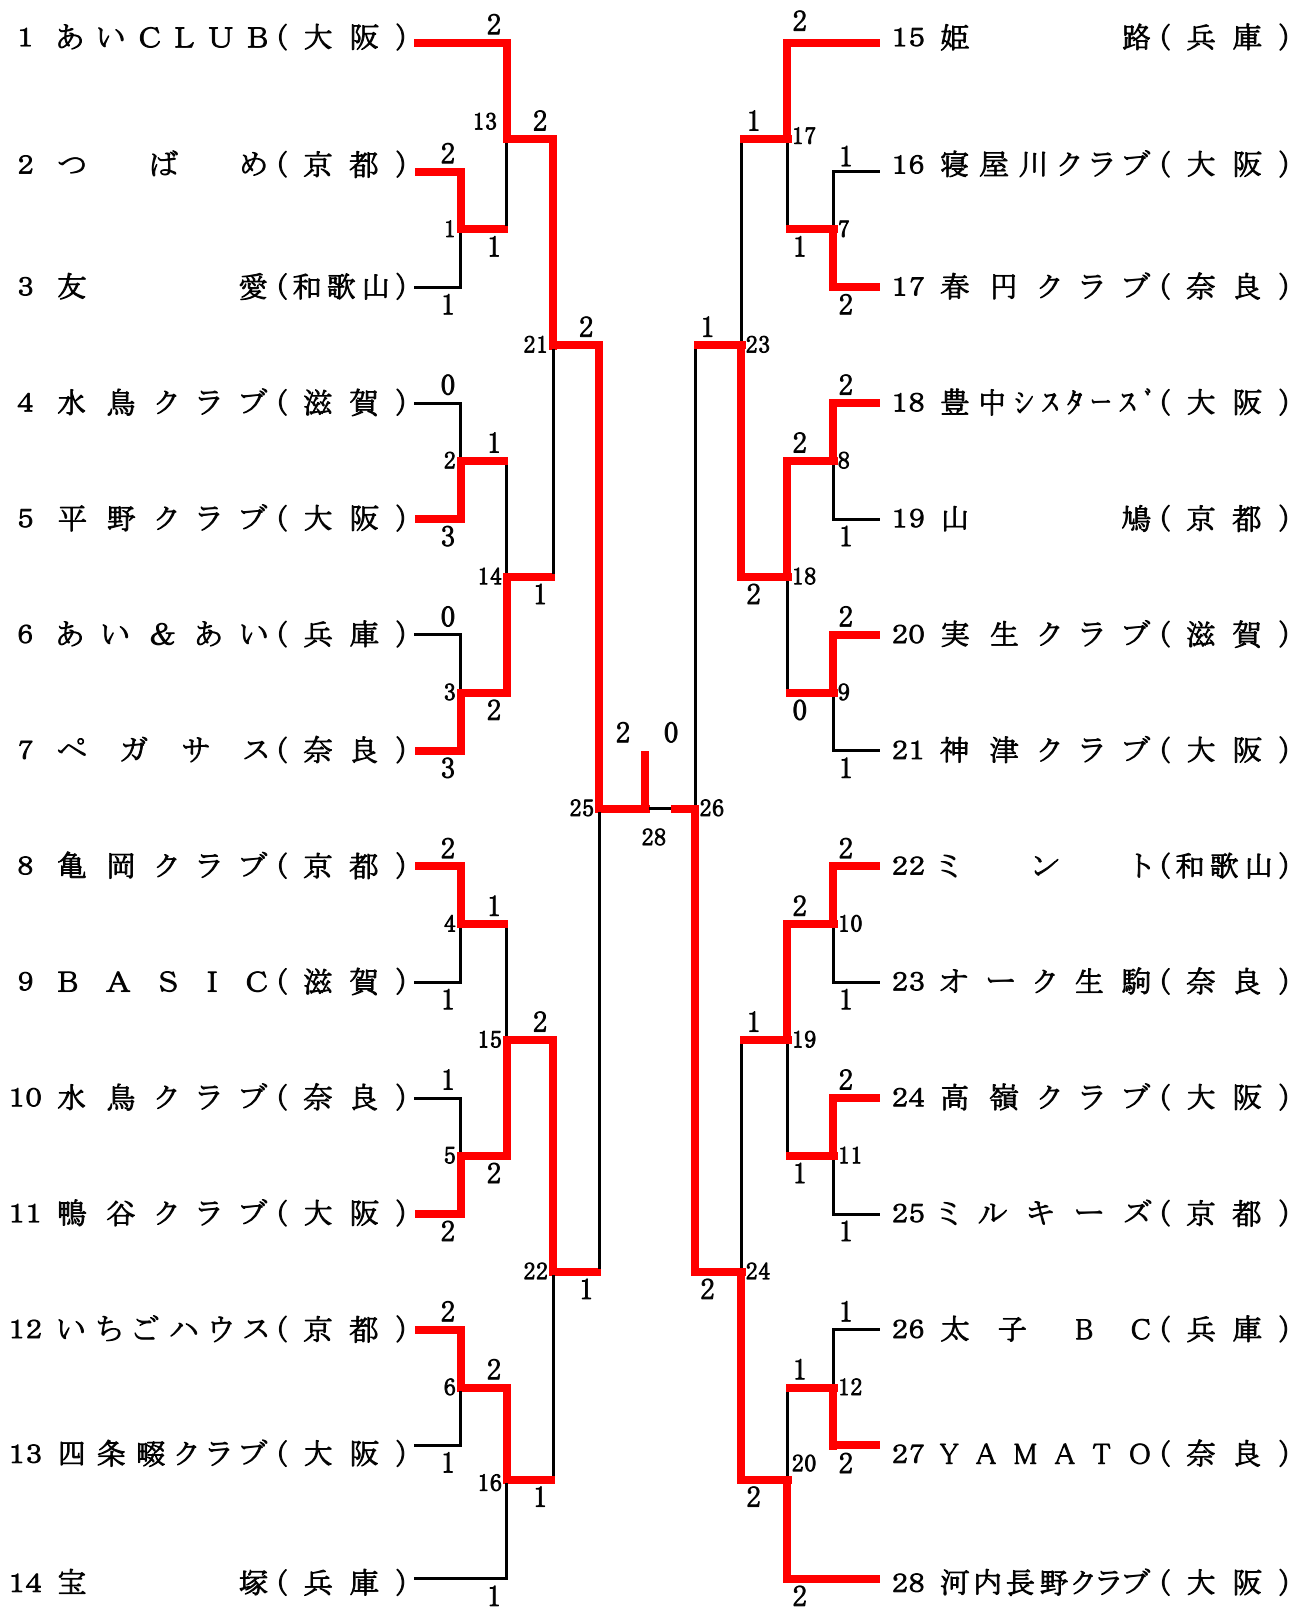

組 合 せ

2 0
27
3決

鴨谷クラブ (大阪)   豊中シスターズ' (大阪)