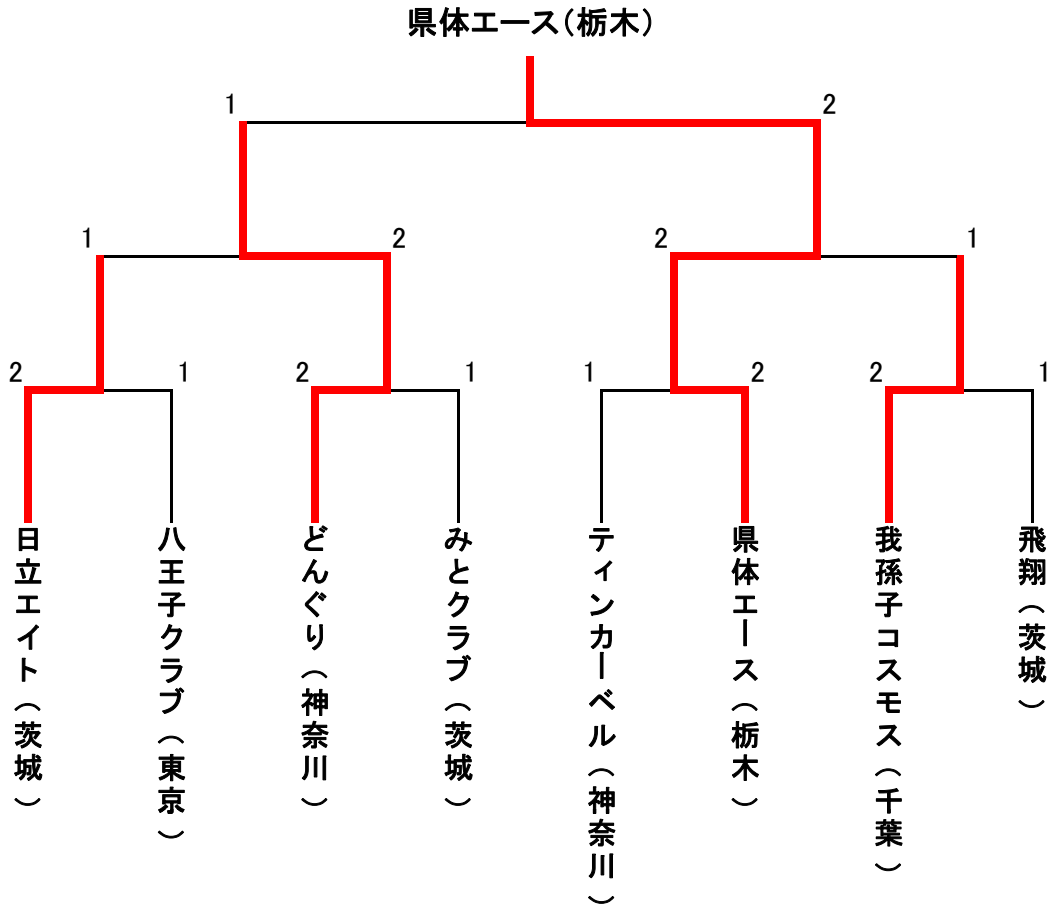

決勝トーナメント

- 優勝 県体エース(栃木)
- 2位 どんぐり(神奈川県)
- 3位 我孫子コスモス(千葉県)
- 3位 日立エイト(茨城)