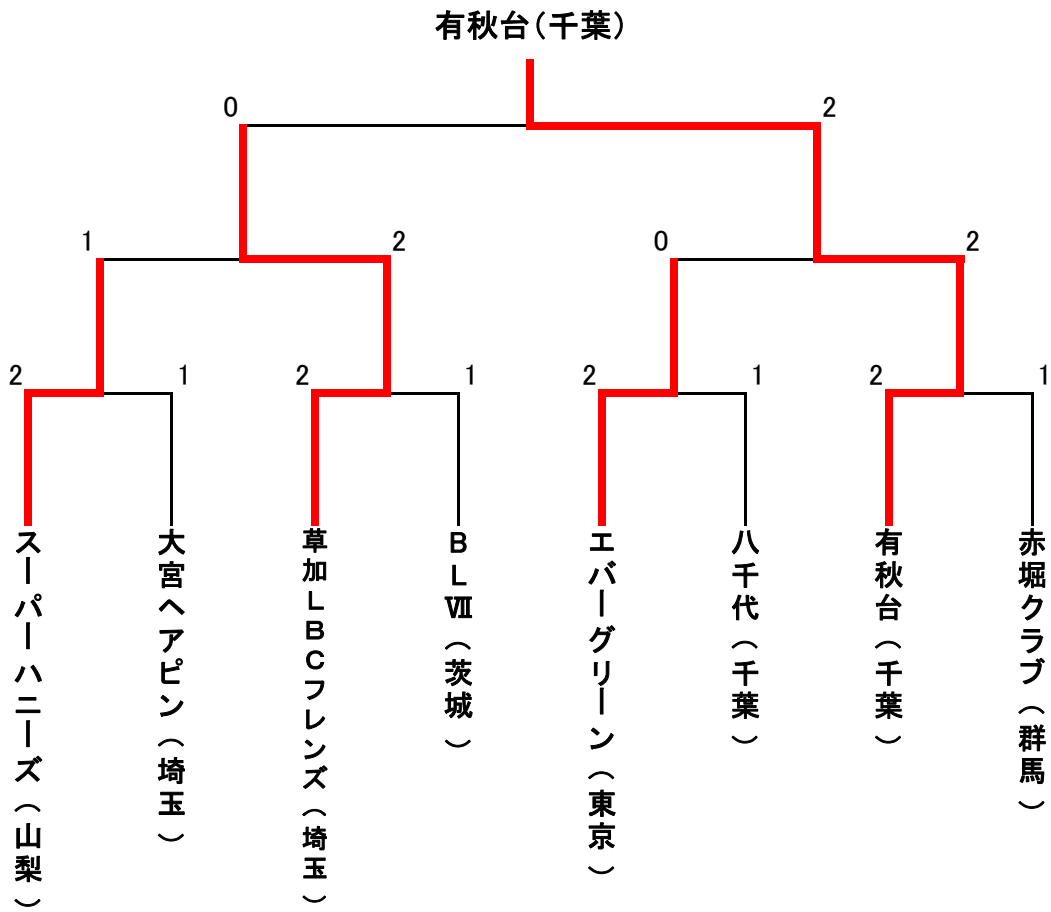

決勝トーナメント

1. 優勝 有秋台 (千葉)
   2位 草加LBCフレンズ(埼玉)
   3位 エバーグリーン (東京)
   3位 スーパ-ハニーズ (山梨)